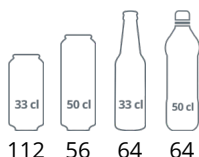

Электронный термостат

Внутренний вентилятор

Конструкция и материал	
Количество дверей	1
Количество и тип дверей	1 распашная стеклянная дверь
Перенавешиваемая дверь	Да
Количество полок	3 шт
Количество и тип полок	3 решетчатые белые полки
Цвет полок	Белый
Размеры полок	505 x 415 mm
Ножки / опоры	2 регулируемые ножки
Ролики	2 ролика
наружная отделка	Белый
внутренняя отделка	Белый АБС
внутренняя подсветка	LED
Замок	Да

Размеры и содержимое	
Банки 330 мл	шт 112
Банки 500 мл	шт 56
Бутылки 330 мл	шт 64
Бутылки 500 мл ПЭТ	шт 64
Температурный диапазон	°C От +2 до +10
Климатический класс	4
Вес брутто / нетто	кг 49 / 44
Общий / полезный объем	л 130 / 119
Общая площадь экспозиции	м2 0,23

Габаритные размеры	
Внутренний размер (Ш x Г x В)	мм 510 x 485 x 620
Габаритный размер (Ш x Г x В)	мм 600 x 585 x 855
Размер в упаковке (Ш x Г x В)	мм 690 x 650 x 910
Кол-во на 40-футовый контейнер	шт 108