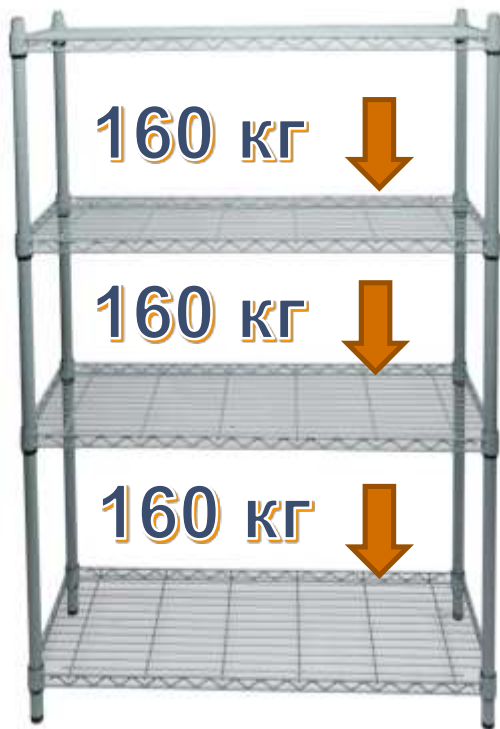

КЛЮЧЕВЫЕ ПРЕИМУЩЕСТВА

- ✓ Сочетание ажурности, легкости, прозрачности конструкции с высокой устойчивостью к механическим нагрузкам