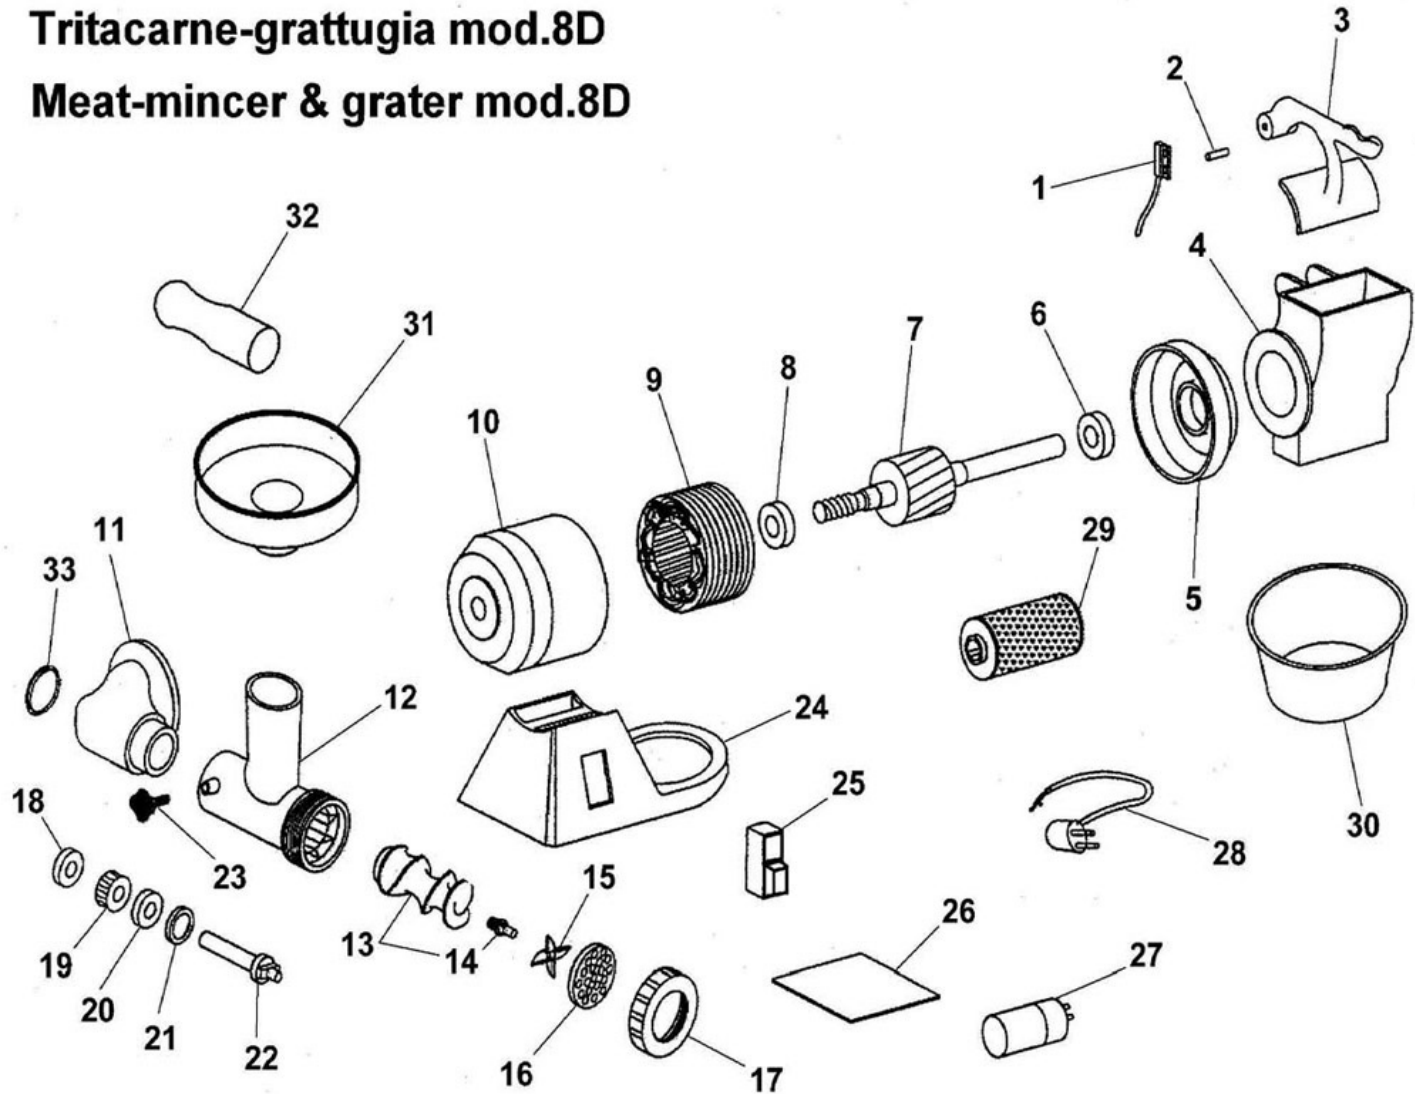

Tritacarne-grattugia mod.8D

Meat-mincer & grater mod.8D

TRITACARNE-GRATTUGIA MOD.8D

MEAT-MINCER & GRATER MOD.8D

Rif No	Codice Code		Caratteristiche Characteristics	Descrizione Description
1	CO4330	☺		Microinterruttore Microswitch
2	CO4331			Magnete Magnet
3	CO4332			Pressore Lever press
4	CO4333			Bocca Casing
5	CO4334			Calotta Calotte
6	SL0073		6004 ZZ	Cuscinetto Bearing
7	CO4335		230V/1Ph/50Hz	Rotore Rotor
8	SL0223		6004 2RS	Cuscinetto Bearing
9	CO4317		230V/1Ph/50Hz	Statore Stator
10	CO4319			Carcassa Housing
11	CO4320			Bocca Casing
12	CO4321			Bocchettone Sleeve
13	CO4322	☺		Elica Screw shaft
14	CO4323			Perno Pivot
15	//////////	☺		Coltello Cutter
16	//////////	☺		Piastra Plate
17	CO4324			Volantino Handwheel
18	SL2472		6202 2RS	Cuscinetto Bearing
19	CO4325			Ingranaggio Gear
20	CO3204		6202 ZZ	Cuscinetto Bearing
21	CO2437		25x35x7	Paraolio Oil seal
22	CO4326			Albero Shaft
23	CO4327	☺		Pomello Knob
24	CO4336			Base Base
25	SL2919	☺		Pulsante Push button
26	CO4315			Fondo Bottom
27	CO1442		10µF	Condensatore Condenser
28	SL1671		1Ph+N+Gnd	Cavo elettrico Electric cable
29	CO4337			Rullo Roller
30	CO4338			Recipiente Container
31	SL0136			Tramoggia Hopper
32	SL0134	☺		Pestello Pusher
33	CO4329			Tappo Tap