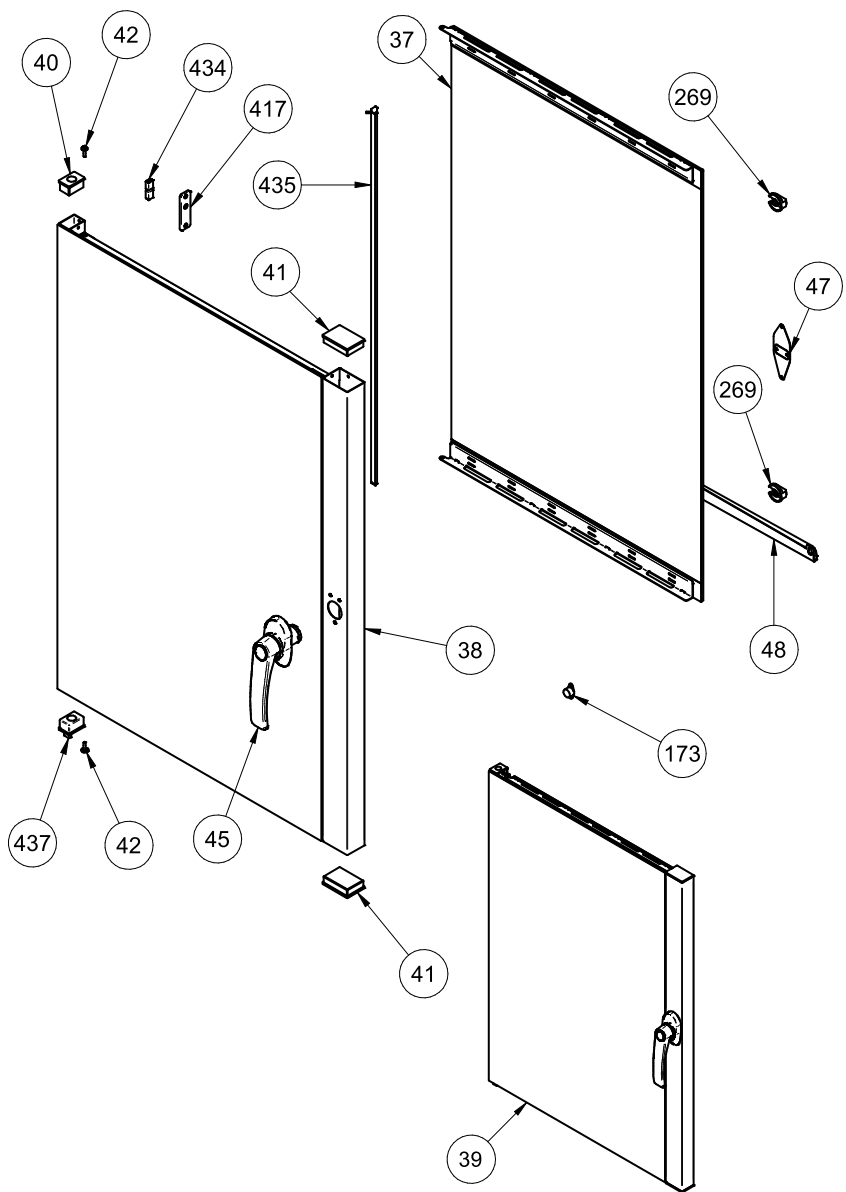

Lista ricambi / Spare parts list

Parte n° Part n°	Codice / Code	Descrizione / Description
37	***	VETRO INTERNO / <i>Inner glass</i>
38	***	PORTA ESTERNA / <i>External door</i>
39	***	PORTA COMPLETA / <i>Complete door</i>
40	040TAP00001	TAPPO / <i>Upper door cap</i>
41	040TAP00002	TAPPO / <i>Cap</i>
42	70VIT029	VITE / <i>Screw</i>
45	60MAG00013	MANIGLIA PORTA / <i>Door handle</i>
47	10PIAA10SAA012	PIASTRINA TELAIO PORTA / <i>Door frame plate</i>
48	10VAS006	VASCHETTA RACCOGLI GOCCE / <i>Drops collector tray</i>
173	60MGNSN002	MAGNETE SENSORE PORTA / <i>Door sensor magnet</i>
269	040MAN00010	MANOPOLA BLOCCA VETRO / <i>Glass locking handle</i>
360	70VIT037	VITE / <i>Screw</i>
417	40DIS00014	PIASTRINA SENSORE MAGNETICO / <i>Magnetic sensor plate</i>
434	20MOR00010	MORSETTO / <i>Power socket</i>
435	***	BARRA LED / <i>LED light bar</i>
437	040TAP00025	TAPPO INFERIORE PORTA / <i>Bottom door cap</i>

*** IL CODICE VARIA A SECONDA DELLA VERSIONE, COMUNICARE NUMERO DI SERIE
PART NUMBER ACCORDING TO UNIT VERSION, PLEASE COMMUNICATE THE SERIAL NUMBER

➔ Parti di ricambio consigliate / *Recommended spare parts*