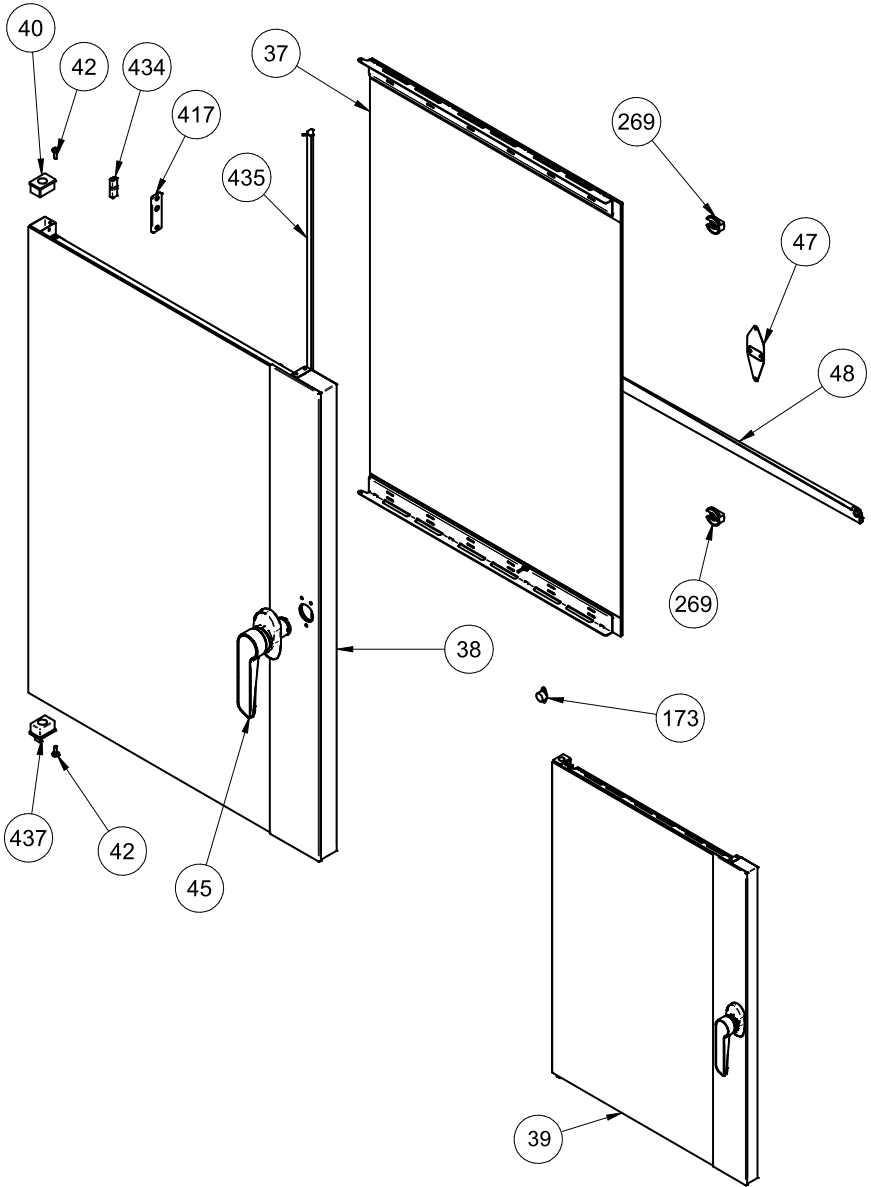

Lista ricambi / Spare parts list

Parte n° Part n°	Codice / Code	Descrizione / Description
37	***	VETRO INTERNO / <i>Inner glass</i>
38	***	PORTA ESTERNA / <i>External door</i>
39	***	PORTA COMPLETA / <i>Complete door</i>
40	040TAP00001	TAPPO / <i>Upper door cap</i>
42	70VIT029	VITE / <i>Screw</i>
45	60MAG00013	MANIGLIA PORTA / <i>Door handle</i>
47	10PIAA10SAA012	PIASTRINA TELAIO PORTA / <i>Door frame plate</i>
48	10VAS006	VASCHETTA RACCOGLI GOCCE / <i>Drops collector tray</i>
173	60MGNSN002	MAGNETE SENSORE PORTA / <i>Door sensor magnet</i>
269	040MAN00010	MANOPOLA BLOCCA VETRO / <i>Glass locking handle</i>
417	40DIS00014	PIASTRINA SENSORE MAGNETICO / <i>Magnetic sensor plate</i>
434	20MOR00010	MORSETTO / <i>Power socket</i>
435	***	BARRA LED / <i>LED light bar</i>
437	040TAP00025	TAPPO INFERIORE PORTA / <i>Bottom door cap</i>

*** IL CODICE VARIA A SECONDA DELLA VERSIONE, COMUNICARE NUMERO DI SERIE
PART NUMBER ACCORDING TO UNIT VERSION, PLEASE COMMUNICATE THE SERIAL NUMBER

➔ Parti di ricambio consigliate / *Recommended spare parts*