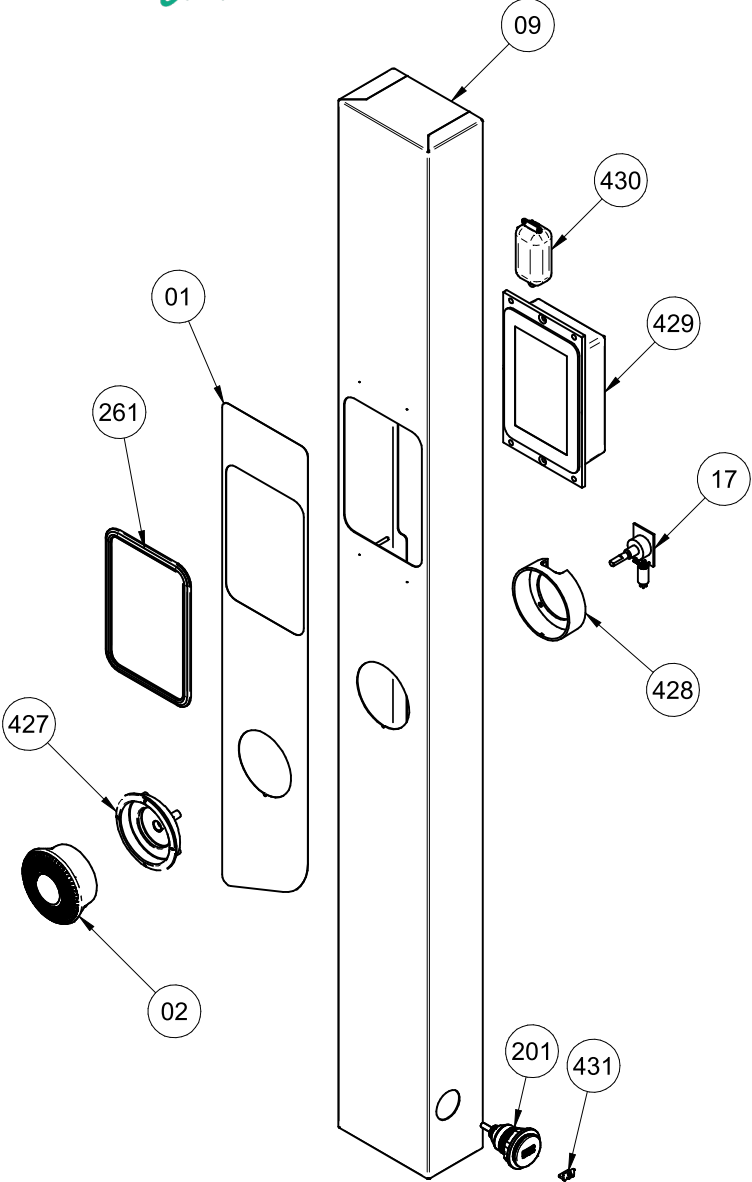

Apach

COOK *Line*

Lista ricambi / Spare parts list

Parte n° Part n°	Codice / Code	Descrizione / Description
01	***	FRONTALINO / <i>Front cover</i>
02	40MAN00016	MANOPOLA ENCODER / <i>Encoder knob</i>
09	10CRU00007	CRUSCOTTO / <i>Front panel</i>
→ 17	020SCH0006	ENCODER / <i>Encoder</i>
201	020CNT0020	CONNETTORE USB / <i>USB plug</i>
261	040GUA00018	GUARNIZIONE / <i>Gasket</i>
427	40MAN00017	ALLOGGAMENTO MANOPOLA ENCODER / <i>Encoder knob housing</i>
428	40MAN00018	PROTEZIONE ENCODER / <i>Encoder guard</i>
→ 429	020SCH0036	SCHERMO TOUCHSCREEN / <i>Touchscreen display</i>
430	020SCH0037	MODULO WI-FI / <i>Wi-Fi module</i>
→ 431	040TAP00023	TAPPO PRESA USB / <i>Cover for USB plug</i>

Lista ricambi / Spare parts list

Parte n° Part n°	Codice / Code	Descrizione / Description
79	020MOR0004	MORSETTIERA / <i>Power socket</i>
→ 82	020TEL0003	TELERUTTORI / <i>Contactactor</i>
→ 197	020SCH0035	SCHEDA POTENZA / <i>Power board</i>
→ 205	020TRS0001	TRASFORMATORE / <i>Transformer</i>
328	020SCH0010_C	CICALINO / <i>Buzzer</i>
577	20ALM00004	ALIMENTATORE STABILIZZATO / <i>Stabilized power supply</i>