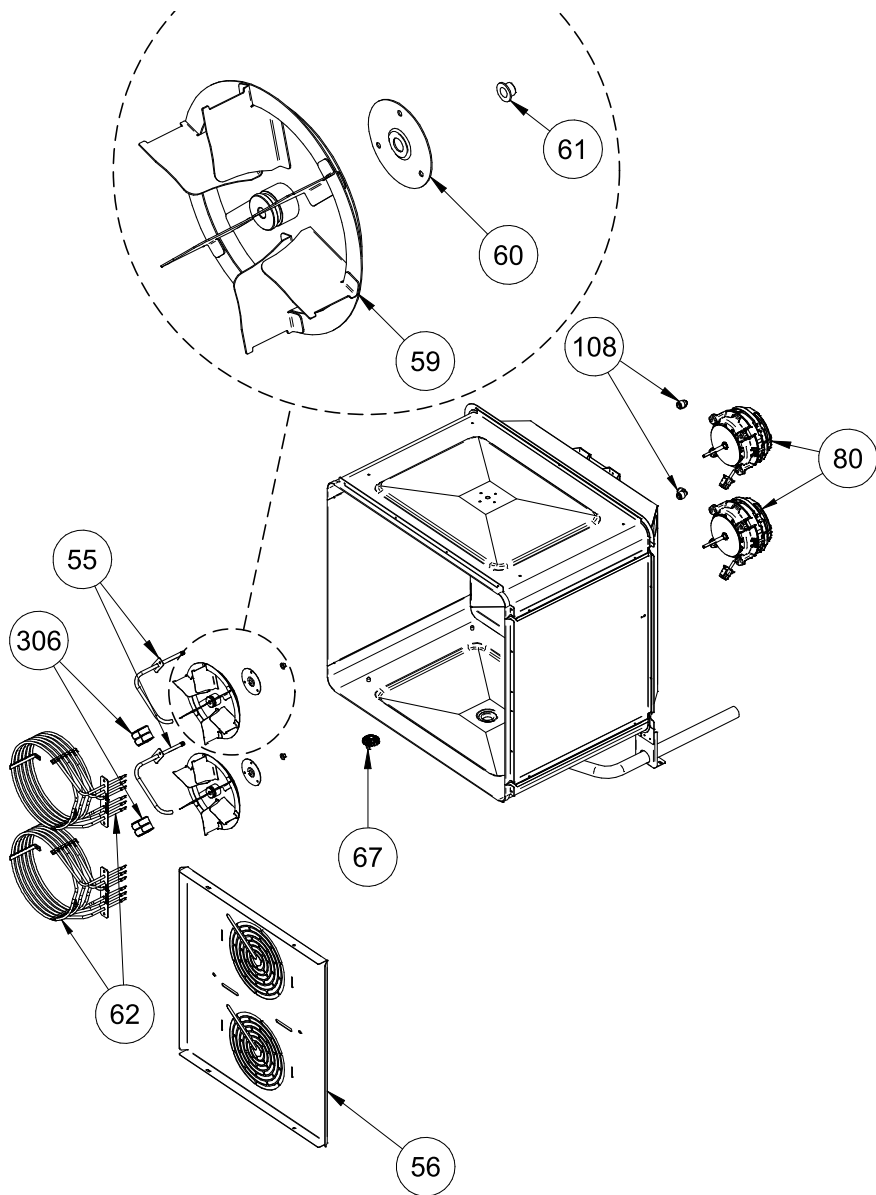

Lista ricambi / Spare parts list

Parte n° Part n°	Codice / Code	Descrizione / Description
55	85TBA00013	TUBO UMIDIFICAZIONE / <i>Humidification pipe</i>
56	10DEF00001	DEFLETTORE / <i>Deflector</i>
59	60VENAI013	VENTOLA / <i>Fan</i>
60	10PIAA10LAA009	PIASTRA ALBERO MOTORE / <i>Crankshaft plate</i>
61	040BOC00006	BOCCOLA / <i>Bushing</i>
→ 62	***	RESISTENZA / <i>Heater</i>
67	10COP001	GRIGLIA SCARICO / <i>Drain grid</i>
→ 80	***	MOTORE VENTILATORE / <i>Fan motor</i>
108	040RAC00001	RACCORDO A GOMITO / <i>Elbow fitting</i>
306	10PIA00014	PIASTRINA ROMPIGOCCIA / <i>Water distributor</i>

*** IL CODICE VARIA A SECONDA DELLA VERSIONE, COMUNICARE NUMERO DI SERIE
PART NUMBER ACCORDING TO UNIT VERSION, PLEASE COMMUNICATE THE SERIAL NUMBER

→ Parti di ricambio consigliate / *Recommended spare parts*