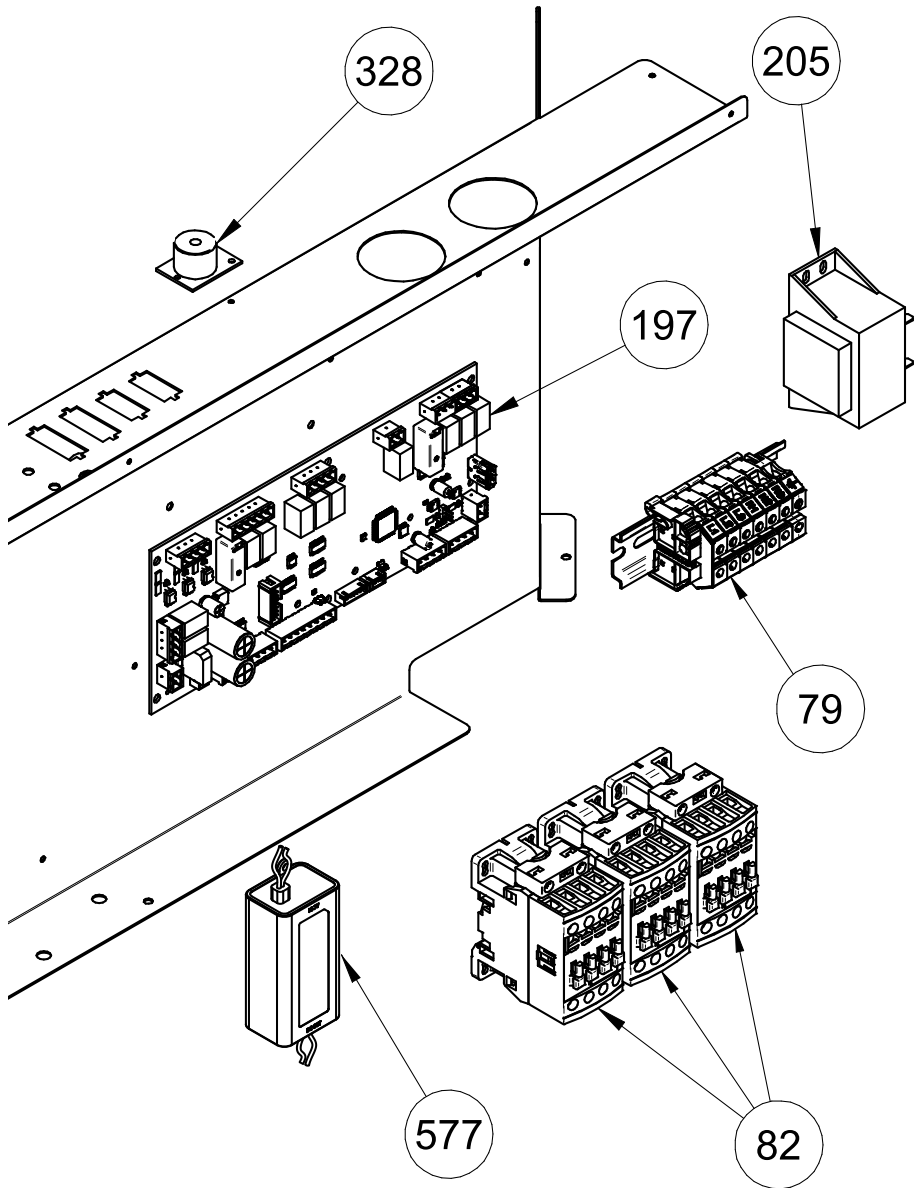

Apach

COOK *Line*

Lista ricambi / Spare parts list

Parte n° Part n°	Codice / Code	Descrizione / Description
01	***	FRONTALINO / <i>Front cover</i>
02	40MAN00016	MANOPOLA ENCODER / <i>Encoder knob</i>
09	10CRU00007	CRUSCOTTO / <i>Front panel</i>
→ 17	020SCH0006	ENCODER / <i>Encoder</i>
201	020CNT0020	CONNETTORE USB / <i>USB plug</i>
261	040GUA00018	GUARNIZIONE / <i>Gasket</i>
427	40MAN00017	ALLOGGAMENTO MANOPOLA ENCODER / <i>Encoder knob housing</i>
428	40MAN00018	PROTEZIONE ENCODER / <i>Encoder guard</i>
→ 429	020SCH0036	SCHERMO TOUCHSCREEN / <i>Touchscreen display</i>
430	020SCH0037	MODULO WI-FI / <i>Wi-Fi module</i>
→ 431	040TAP00023	TAPPO PRESA USB / <i>Cover for USB plug</i>

Lista ricambi / Spare parts list

Parte n° Part n°	Codice / Code	Descrizione / Description
79	020MOR0004	MORSETTIERA / <i>Power socket</i>
→ 82	020TEL0003	TELERUTTORI / <i>Contactactor</i>
→ 197	020SCH0035	SCHEDA POTENZA / <i>Power board</i>
→ 205	020TRS0001	TRASFORMATORE / <i>Transformer</i>
328	020SCH0010_C	CICALINO / <i>Buzzer</i>
577	20ALM00004	ALIMENTATORE STABILIZZATO / <i>Stabilized power supply</i>