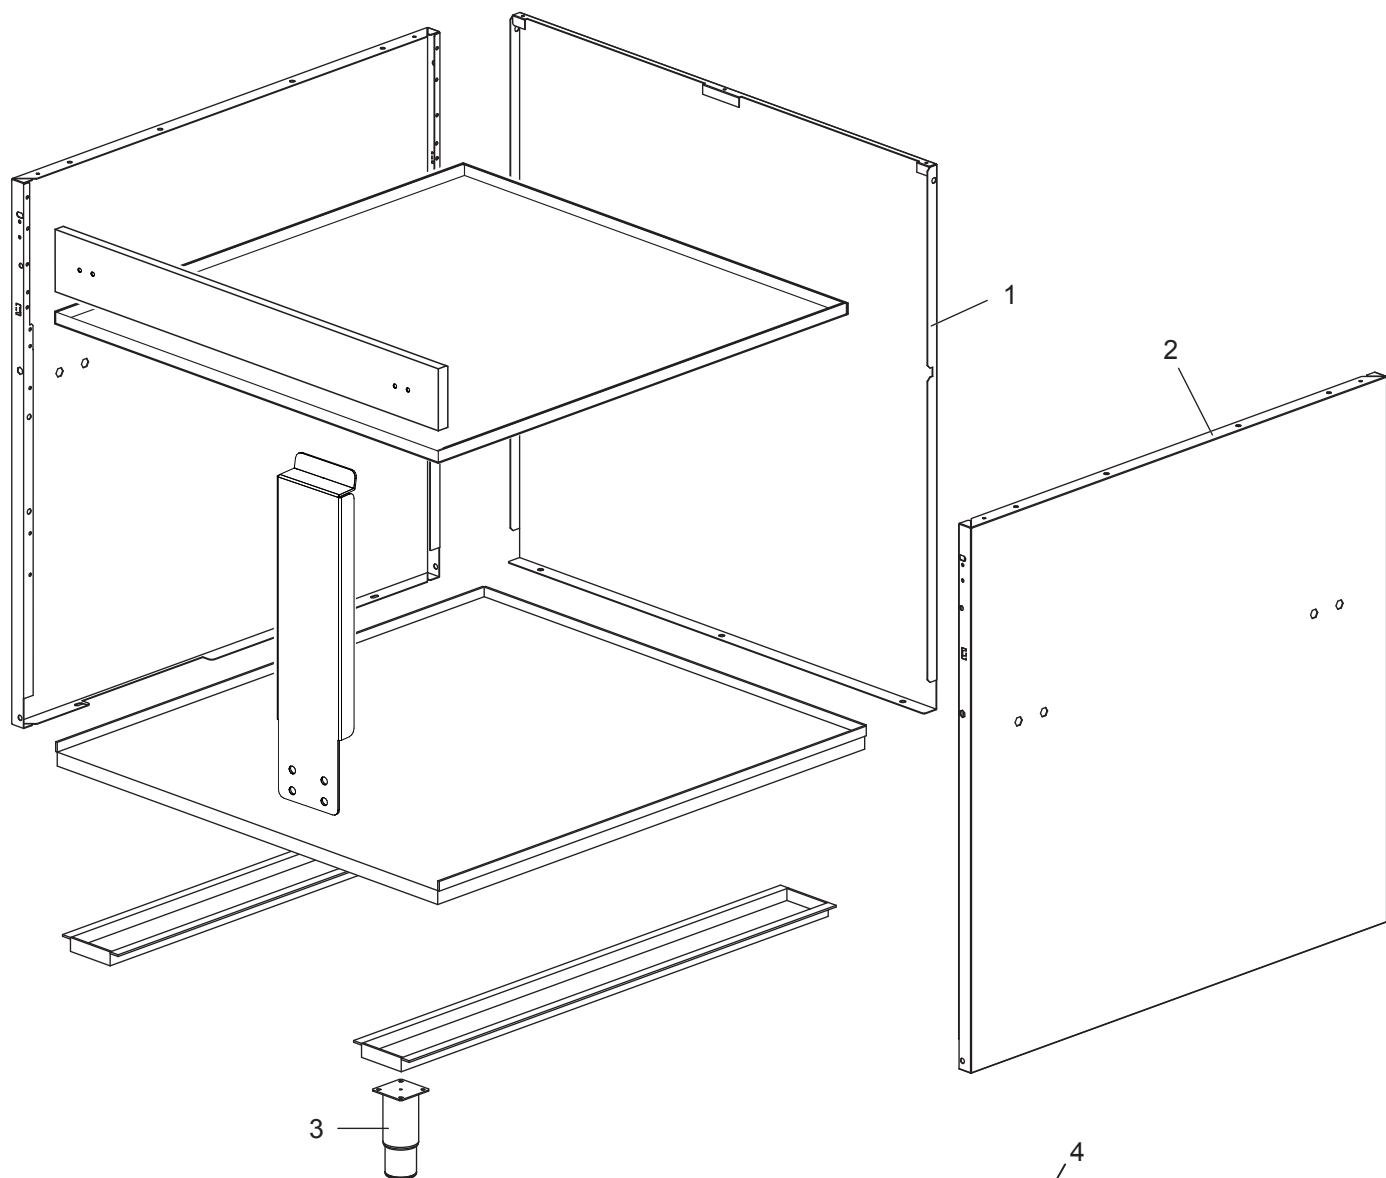

Listino componenti per pagina 1

1	180968	GRIGLIA CAMINO GRILLE POUR CHEMINÉE KAMINROST CHIMNEY GRILL	
2	181277	PIANO COTTURA LISCIO PLAN DE CUISSON LISSE GLATTBRATTPLATTE SMOOTH PLATE	
3	181435	PIANO COTTURA LISCIO CROMATO PLAN DE CUISSON LISSE CHROME' GLATT/VERCHROMEDBRATTPLATTE SMOOTH CHROMED PLATE	
4	181642	PIANO COTTURA LISCIO RIGATO PLAN DE CUISSON LISSE RAINURE' GLATT/ GERILLTESBRATTPLATTE SMOOTH RIBBED PLATE	
5	182005	PIANO COTTURA LISCIO RIGATO CROMATO PLAN DE CUISSON LISSE RAINURE' CHROME' GLATT/VERCHROMED/GERILLTBRATTPLATTE SMOOTH RIBBED CHROMED PLATE	
6	182004	PIANO COTTURA RIGATO PLAN DE CUISSON RAINURE' GERILLTBRATTPLATTE RIBBED PLATE	
8	182481	CRUSCOTTO PANNEAU DE CONTROLE FRONT BLENDE CONTROL PANEL	
9	RIC0004757	CASSETTO OLIO COMPLETO TIROIR POUR L'HUILE COMPLET KOMPLETTE OELSCHIEBER OIL DRAWER COMPLETE	
13	168878 <i><u>Recommended spare parts</u></i>	CORPO MANOPOLA COMMUTATORE POIGNEE COMMUTATEUR UMSCHALTER-KNOPFKOERPER COMMUTATOR KNOB	
14	186404 <i><u>Recommended spare parts</u></i>	ANELLO MANOPOLA FORNO RING FOUR KLEBERING KNEBEL BACKOFEN THERMOSTAT OVEN RING	