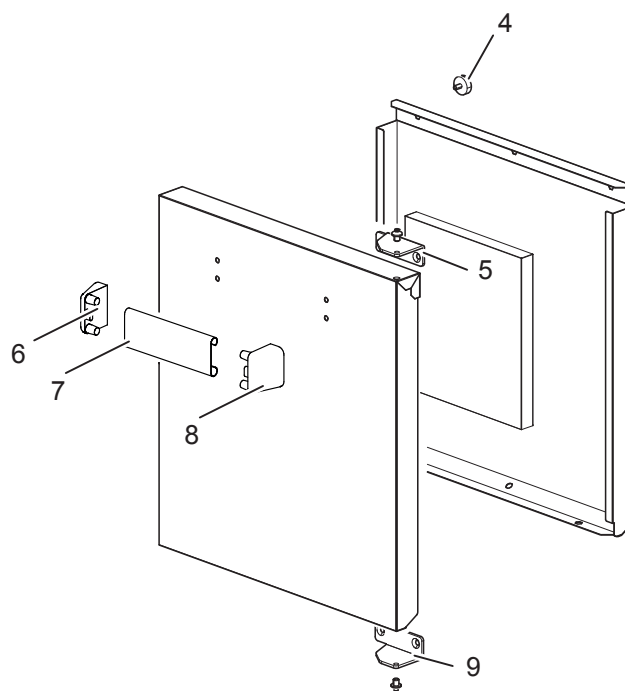

Listino componenti per pagina 1

1	180968	GRIGLIA CAMINO GRILLE POUR CHEMINÉE KAMINROST CHIMNEY GRILL	
2	181277	PIANO COTTURA LISCIO PLAN DE CUISSON LISSE GLATTBRATTPLATTE SMOOTH PLATE	
3	181435	PIANO COTTURA LISCIO CROMATO PLAN DE CUISSON LISSE CHROME' GLATT/VERCHROMEDBRATTPLATTE SMOOTH CHROMED PLATE	
4	181642	PIANO COTTURA LISCIO RIGATO PLAN DE CUISSON LISSE RAINURE' GLATT/ GERILLTESBRATTPLATTE SMOOTH RIBBED PLATE	
5	182005	PIANO COTTURA LISCIO RIGATO CROMATO PLAN DE CUISSON LISSE RAINURE' CHROME' GLATT/VERCHROMED/GERILLTBRATTPLATTE SMOOTH RIBBED CHROMED PLATE	
6	182004	PIANO COTTURA RIGATO PLAN DE CUISSON RAINURE' GERILLTBRATTPLATTE RIBBED PLATE	
8	182481	CRUSCOTTO PANNEAU DE CONTROLE FRONT BLENDE CONTROL PANEL	
9	RIC0004757	CASSETTO OLIO COMPLETO TIROIR POUR L'HUILE COMPLET KOMPLETTE OELSCHIEBER OIL DRAWER COMPLETE	
13	168878 <i><u>Recommended spare parts</u></i>	CORPO MANOPOLA COMMUTATORE POIGNEE COMMUTATEUR UMSCHALTER-KNOPFKOERPER COMMUTATOR KNOB	
14	186404 <i><u>Recommended spare parts</u></i>	ANELLO MANOPOLA FORNO RING FOUR KLEBERING KNEBEL BACKOFEN THERMOSTAT OVEN RING	