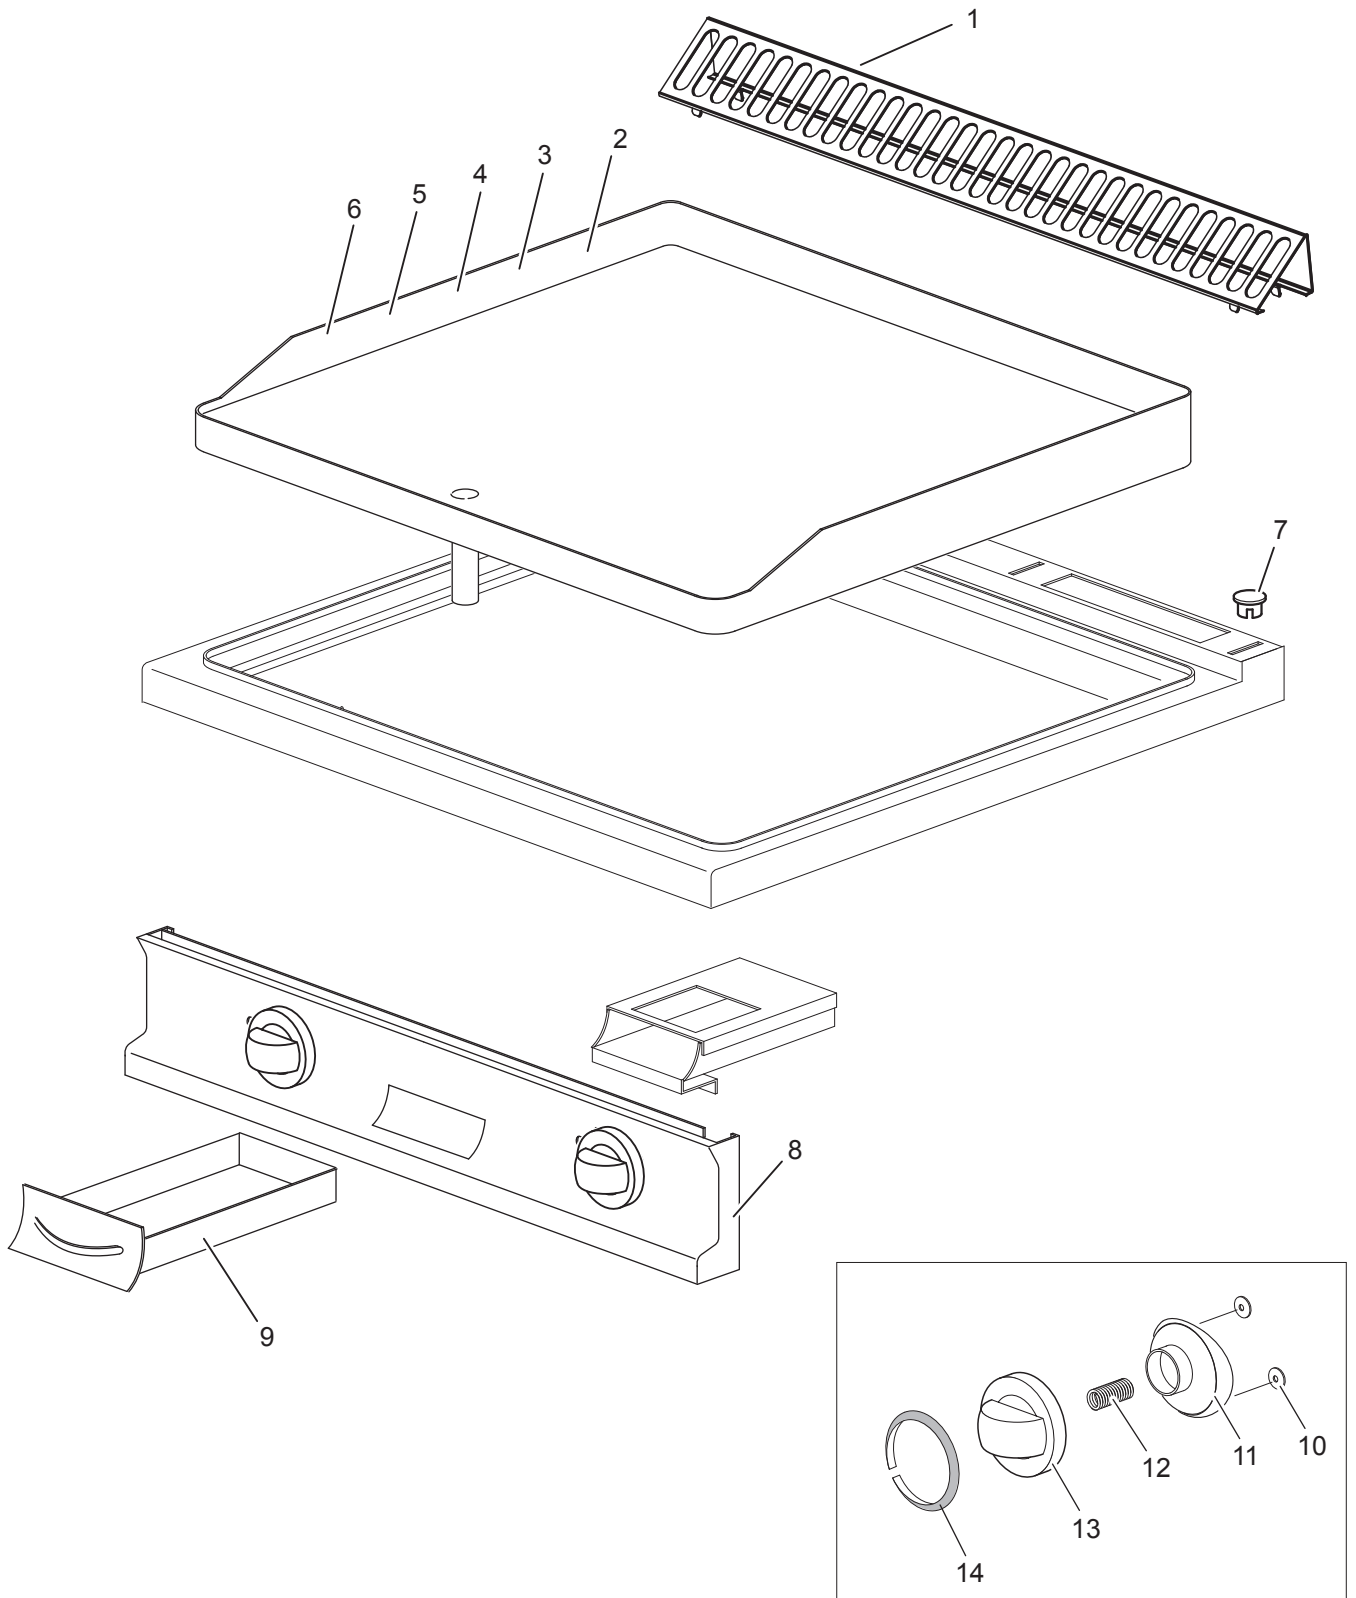

Listino componenti per pagina 1

1	184977	GRIGLIA CAMINO GRILLE POUR CHEMINÉE KAMINROST CHIMNEY GRILL	
2	185797	PIANO COTTURA LISCIO PLAN DE CUISSON LISSE GLATTBRATTPLATTE SMOOTH PLATE	
3	185798	PIANO COTTURA LISCIO CROMATO PLAN DE CUISSON LISSE CHROME' GLATT/VERCHROMEDBRATTPLATTE SMOOTH CHROMED PLATE	
4	185803	PIANO COTTURA LISCIO RIGATO PLAN DE CUISSON LISSE RAINURE' GLATT/ GERILLTESBRATTPLATTE SMOOTH RIBBED PLATE	
5	185804	PIANO COTTURA LISCIO RIGATO CROMATO PLAN DE CUISSON LISSE RAINURE' CHROME' GLATT/VERCHROMED/GERILLTBRATTPLATTE SMOOTH RIBBED CHROMED PLATE	
6	185800	PIANO COTTURA RIGATO PLAN DE CUISSON RAINURE' GERILLTBRATTPLATTE RIBBED PLATE	
8	174932	CRUSCOTTO PANNEAU DE CONTROLE FRONT BLENDE CONTROL PANEL	
9	RIC0004756	CASSETTO OLIO COMPLETO TIROIR POUR L'HUILE COMPLET KOMPLETTE OELSCHIEBER OIL DRAWER COMPLETE	
13	168878 <i><u>Recommended spare parts</u></i>	CORPO MANOPOLA COMMUTATORE POIGNEE COMMUTATEUR UMSCHALTER-KNOPFKOERPER COMMUTATOR KNOB	
14	186404 <i><u>Recommended spare parts</u></i>	ANELLO MANOPOLA FORNO RING FOUR KLEBERING KNEBEL BACKOFEN THERMOSTAT OVEN RING	