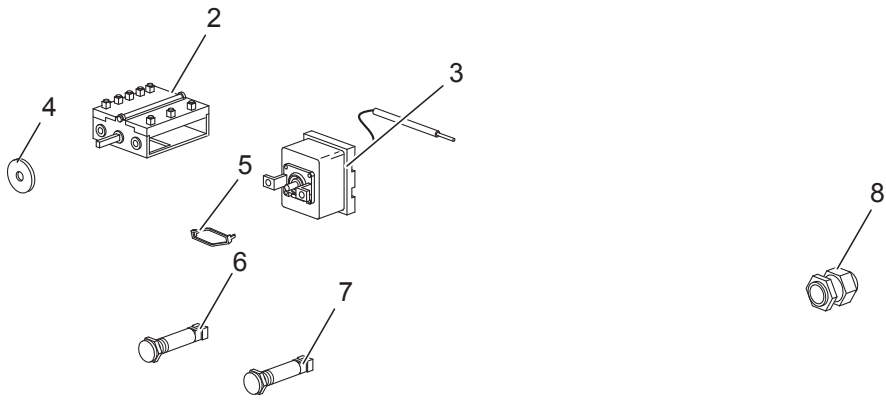

Listino componenti per pagina 3

1	RTCU700278 <u>Recommended spare parts</u>	RESISTENZA 1,34KW RESISTANCE 1,34KW HEIZKÖRPER 1,34KW HEATING ELEMENT 1,34KW	
2	RTBF900007 <u>Recommended spare parts</u>	COMMUTATORE COMMUTATEUR TAKTSCHALTER COMMUTATOR	
3	RTCU600067 <u>Recommended spare parts</u>	TERMOSTATO DI LAVORO THERMOSTAT DE TRAVAIL ARBEITSTHERMOSTAT WORKING THERMOSTAT	
4	RTCU800185 <u>Recommended spare parts</u>	GUARNIZIONE ASTA COMMUTATORE JOINT POUR BARRE DU COMMUTATEUR DICHTUNG WELLE TAKTSCHALTER GASKET FOR COMMUTATOR ROD	
5	RTBF900037 <u>Recommended spare parts</u>	STAFFA BASSA COMMUTATORE/TERMOSTATO CROCHET POUR COMMUTATEUR/THERMOSTAT UNTERER HALTEBUEGEL UMSCHALTER/THERMOSTAT LOW BRACKET COMMUTATOR/THERMOSTAT	
6	166465 <u>Recommended spare parts</u>	LAMPADINA SPIA VERDE LAMPE TEMOIN VERTE GRUNE KONTROLLEUCHTE GREEN WARNING LIGHT	
7	166466 <u>Recommended spare parts</u>	LAMPADINA SPIA ARANCIONE LAMPE DE SIGNALATION ORANGE ORANGE KONTROLLEUCHTE ORANGE LAMP LIGHT	
8	RTBF800138	F/CAVO PG21 SERRE CABLE PG21 KABELDURCHFÜHRUNG PG21 CHOCK PG21 PRENSA CABO PG21