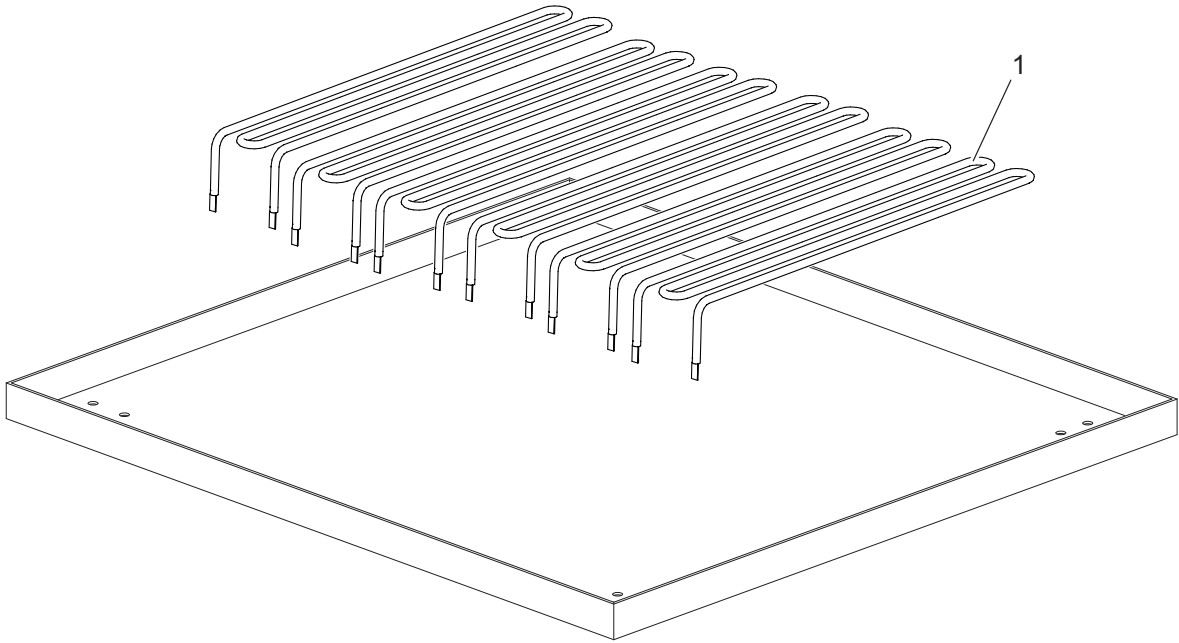

Listino componenti per pagina 3

1	RTCU700278 <u>Recommended spare parts</u>	RESISTENZA 1,34KW RESISTANCE 1,34KW HEIZKÖRPER 1,34KW HEATING ELEMENT 1,34KW	
2	RTBF900007 <u>Recommended spare parts</u>	COMMUTATORE COMMUTATEUR TAKTSCHALTER COMMUTATOR	
3	RTCU600067 <u>Recommended spare parts</u>	TERMOSTATO DI LAVORO THERMOSTAT DE TRAVAIL ARBEITSTHERMOSTAT WORKING THERMOSTAT	
4	RTCU800185 <u>Recommended spare parts</u>	GUARNIZIONE ASTA COMMUTATORE JOINT POUR BARRE DU COMMUTATEUR DICHTUNG WELLE TAKTSCHALTER GASKET FOR COMMUTATOR ROD	
5	RTBF900037 <u>Recommended spare parts</u>	STAFFA BASSA COMMUTATORE/TERMOSTATO CROCHET POUR COMMUTATEUR/THERMOSTAT UNTERER HALTEBUEGEL UMSCHALTER/THERMOSTAT LOW BRACKET COMMUTATOR/THERMOSTAT	
6	166465 <u>Recommended spare parts</u>	LAMPADINA SPIA VERDE LAMPE TEMOIN VERTE GRUNE KONTROLLEUCHTE GREEN WARNING LIGHT	
7	166466 <u>Recommended spare parts</u>	LAMPADINA SPIA ARANCIONE LAMPE DE SIGNALATION ORANGE ORANGE KONTROLLEUCHTE ORANGE LAMP LIGHT	
8	RTBF800138	F/CAVO PG21 SERRE CABLE PG21 KABELDURCHFÜHRUNG PG21 CHOCK PG21 PRENSA CABO PG21