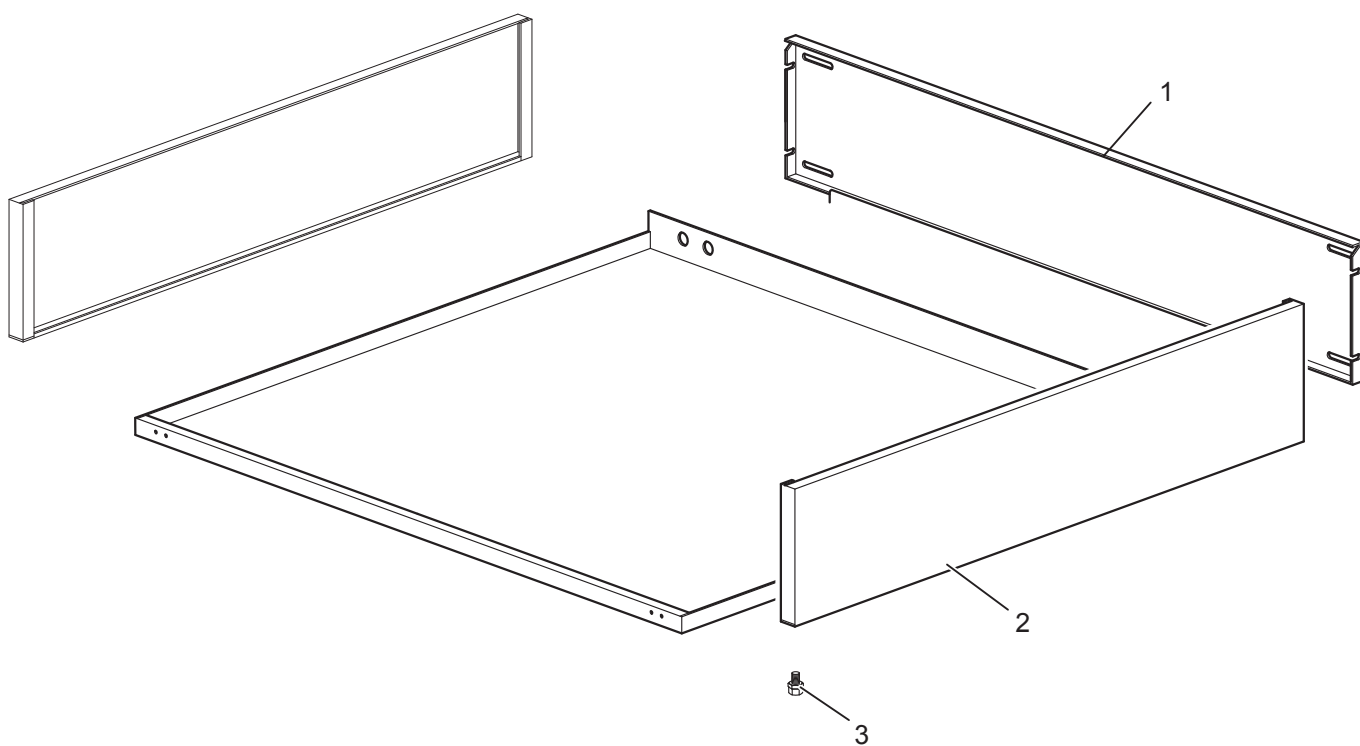

Listino componenti per pagina 1

1	184977	GRIGLIA CAMINO GRILLE POUR CHEMINÉE KAMINROST CHIMNEY GRILL	
2	185797	PIANO COTTURA LISCIO PLAN DE CUISSON LISSE GLATTBRATTPLATTE SMOOTH PLATE	
3	185798	PIANO COTTURA LISCIO CROMATO PLAN DE CUISSON LISSE CHROME' GLATT/VERCHROMEDBRATTPLATTE SMOOTH CHROMED PLATE	
4	185803	PIANO COTTURA LISCIO RIGATO PLAN DE CUISSON LISSE RAINURE' GLATT/ GERILLTESBRATTPLATTE SMOOTH RIBBED PLATE	
5	185804	PIANO COTTURA LISCIO RIGATO CROMATO PLAN DE CUISSON LISSE RAINURE' CHROME' GLATT/VERCHROMED/GERILLTBRATTPLATTE SMOOTH RIBBED CHROMED PLATE	
6	185800	PIANO COTTURA RIGATO PLAN DE CUISSON RAINURE' GERILLTBRATTPLATTE RIBBED PLATE	
8	174932	CRUSCOTTO PANNEAU DE CONTROLE FRONT BLENDE CONTROL PANEL	
9	RIC0004756	CASSETTO OLIO COMPLETO TIROIR POUR L'HUILE COMPLET KOMPLETTE OELSCHIEBER OIL DRAWER COMPLETE	
13	168878 <i><u>Recommended spare parts</u></i>	CORPO MANOPOLA COMMUTATORE POIGNEE COMMUTATEUR UMSCHALTER-KNOPFKOERPER COMMUTATOR KNOB	
14	186404 <i><u>Recommended spare parts</u></i>	ANELLO MANOPOLA FORNO RING FOUR KLEBERING KNEBEL BACKOFEN THERMOSTAT OVEN RING	