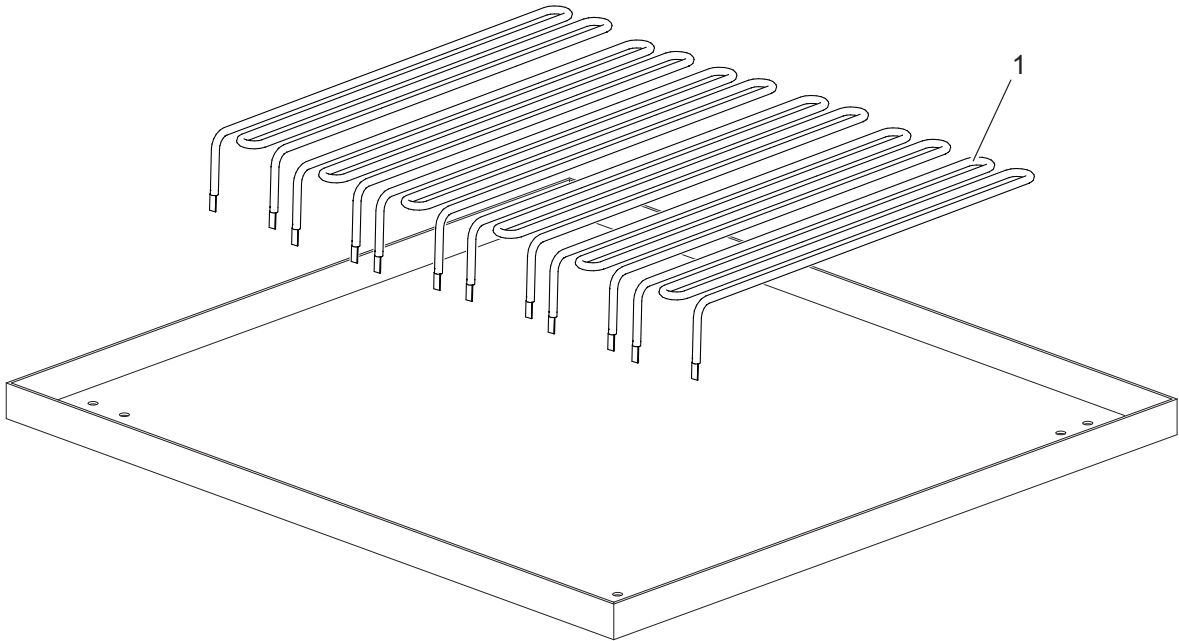

Listino componenti per pagina 3

1	RTCU700278 <i><u>Recommended spare parts</u></i>	RESISTENZA 1,34KW RESISTANCE 1,34KW HEIZKÖRPER 1,34KW HEATING ELEMENT 1,34KW	
2	RTBF900007 <i><u>Recommended spare parts</u></i>	COMMUTATORE COMMUTATEUR TAKTSCHALTER COMMUTATOR	
3	RTCU600067 <i><u>Recommended spare parts</u></i>	TERMOSTATO DI LAVORO THERMOSTAT DE TRAVAIL ARBEITSTHERMOSTAT WORKING THERMOSTAT	
4	RTCU800185 <i><u>Recommended spare parts</u></i>	GUARNIZIONE ASTA COMMUTATORE JOINT POUR BARRE DU COMMUTATEUR DICHTUNG WELLE TAKTSCHALTER GASKET FOR COMMUTATOR ROD	
5	RTBF900037 <i><u>Recommended spare parts</u></i>	STAFFA BASSA COMMUTATORE/TERMOSTATO CROCHET POUR COMMUTATEUR/THERMOSTAT UNTERER HALTEBUEGEL UMSCHALTER/THERMOSTAT LOW BRACKET COMMUTATOR/THERMOSTAT	
6	166465 <i><u>Recommended spare parts</u></i>	LAMPADINA SPIA VERDE LAMPE TEMOIN VERTE GRUNE KONTROLLEUCHTE GREEN WARNING LIGHT	
7	166466 <i><u>Recommended spare parts</u></i>	LAMPADINA SPIA ARANCIONE LAMPE DE SIGNALATION ORANGE ORANGE KONTROLLEUCHTE ORANGE LAMP LIGHT	
8	RTBF800138	F/CAVO PG21 SERRE CABLE PG21 KABELDURCHFÜHRUNG PG21 CHOCK PG21 PRENSA CABO PG21