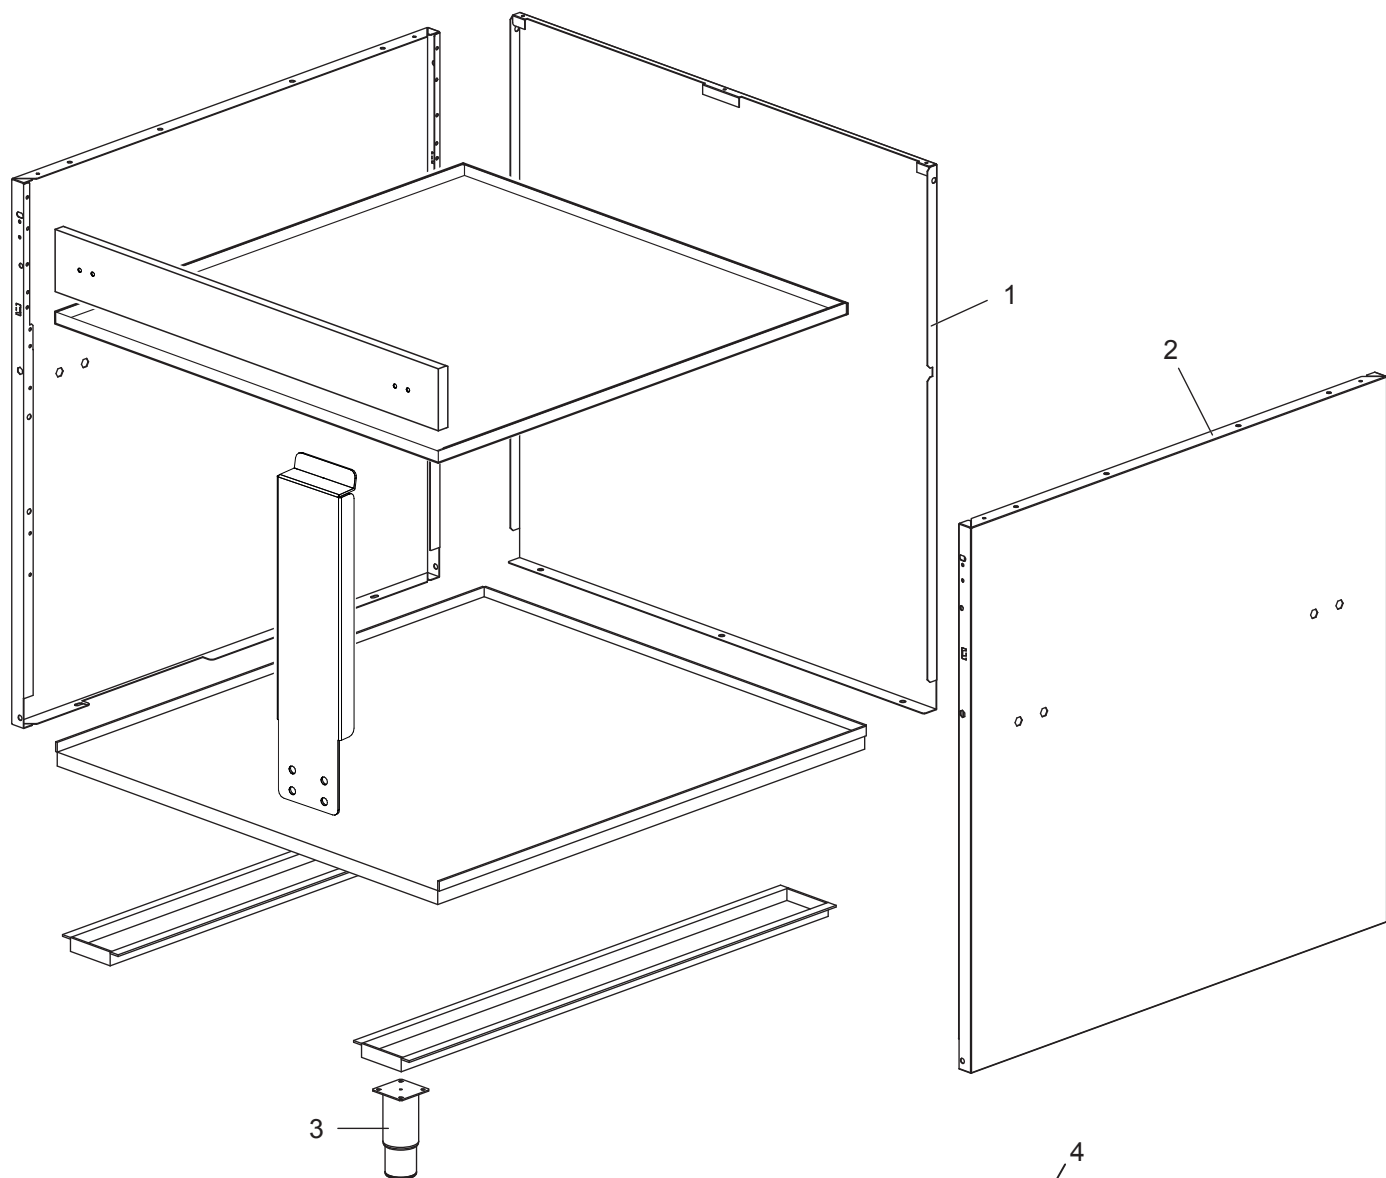

Listino componenti per pagina 1

1	184977	GRIGLIA CAMINO GRILLE POUR CHEMINÉE KAMINROST CHIMNEY GRILL	
2	185797	PIANO COTTURA LISCIO PLAN DE CUISSON LISSE GLATTBRATTPLATTE SMOOTH PLATE	
3	185798	PIANO COTTURA LISCIO CROMATO PLAN DE CUISSON LISSE CHROME' GLATT/VERCHROMEDBRATTPLATTE SMOOTH CHROMED PLATE	
4	185803	PIANO COTTURA LISCIO RIGATO PLAN DE CUISSON LISSE RAINURE' GLATT/ GERILLTESBRATTPLATTE SMOOTH RIBBED PLATE	
5	185804	PIANO COTTURA LISCIO RIGATO CROMATO PLAN DE CUISSON LISSE RAINURE' CHROME' GLATT/VERCHROMED/GERILLTBRATTPLATTE SMOOTH RIBBED CHROMED PLATE	
6	185800	PIANO COTTURA RIGATO PLAN DE CUISSON RAINURE' GERILLTBRATTPLATTE RIBBED PLATE	
8	174932	CRUSCOTTO PANNEAU DE CONTROLE FRONT BLENDE CONTROL PANEL	
9	RIC0004756	CASSETTO OLIO COMPLETO TIROIR POUR L'HUILE COMPLET KOMPLETTE OELSCHIEBER OIL DRAWER COMPLETE	
13	168878	CORPO MANOPOLA COMMUTATORE POIGNEE COMMUTATEUR UMSCHALTER-KNOPFKOERPER COMMUTATOR KNOB	
14	186404	ANELLO MANOPOLA FORNO RING FOUR KLEBERING KNEBEL BACKOFEN THERMOSTAT OVEN RING	