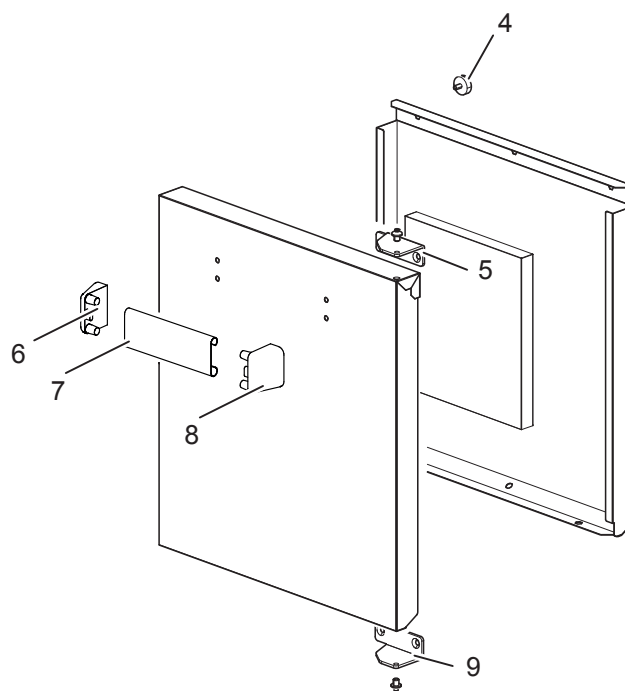

Listino componenti per pagina 1

1	184977	GRIGLIA CAMINO GRILLE POUR CHEMINÉE KAMINROST CHIMNEY GRILL	
2	185797	PIANO COTTURA LISCIO PLAN DE CUISSON LISSE GLATTBRATTPLATTE SMOOTH PLATE	
3	185798	PIANO COTTURA LISCIO CROMATO PLAN DE CUISSON LISSE CHROME' GLATT/VERCHROMEDBRATTPLATTE SMOOTH CHROMED PLATE	
4	185803	PIANO COTTURA LISCIO RIGATO PLAN DE CUISSON LISSE RAINURE' GLATT/ GERILLTESBRATTPLATTE SMOOTH RIBBED PLATE	
5	185804	PIANO COTTURA LISCIO RIGATO CROMATO PLAN DE CUISSON LISSE RAINURE' CHROME' GLATT/VERCHROMED/GERILLTBRATTPLATTE SMOOTH RIBBED CHROMED PLATE	
6	185800	PIANO COTTURA RIGATO PLAN DE CUISSON RAINURE' GERILLTBRATTPLATTE RIBBED PLATE	
8	174932	CRUSCOTTO PANNEAU DE CONTROLE FRONT BLENDE CONTROL PANEL	
9	RIC0004756	CASSETTO OLIO COMPLETO TIROIR POUR L'HUILE COMPLET KOMPLETTE OELSCHIEBER OIL DRAWER COMPLETE	
13	168878	CORPO MANOPOLA COMMUTATORE POIGNEE COMMUTATEUR UMSCHALTER-KNOPFKOERPER COMMUTATOR KNOB	
14	186404	ANELLO MANOPOLA FORNO RING FOUR KLEBERING KNEBEL BACKOFEN THERMOSTAT OVEN RING	