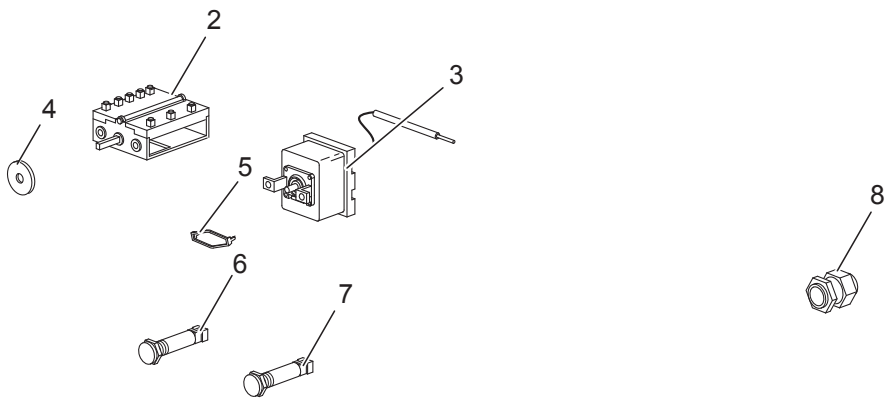

Listino componenti per pagina 3

1	RTCU700278 <i><u>Recommended spare parts</u></i>	RESISTENZA 1,34KW RESISTANCE 1,34KW HEIZKÖRPER 1,34KW HEATING ELEMENT 1,34KW	
2	RTBF900007 <i><u>Recommended spare parts</u></i>	COMMUTATORE COMMUTATEUR TAKTSCHALTER COMMUTATOR	
3	RTCU600067 <i><u>Recommended spare parts</u></i>	TERMOSTATO DI LAVORO THERMOSTAT DE TRAVAIL ARBEITSTHERMOSTAT WORKING THERMOSTAT	
4	RTCU800185 <i><u>Recommended spare parts</u></i>	GUARNIZIONE ASTA COMMUTATORE JOINT POUR BARRE DU COMMUTATEUR DICHTUNG WELLE TAKTSCHALTER GASKET FOR COMMUTATOR ROD	
5	RTBF900037 <i><u>Recommended spare parts</u></i>	STAFFA BASSA COMMUTATORE/TERMOSTATO CROCHET POUR COMMUTATEUR/THERMOSTAT UNTERER HALTEBUEGEL UMSCHALTER/THERMOSTAT LOW BRACKET COMMUTATOR/THERMOSTAT	
6	166465 <i><u>Recommended spare parts</u></i>	LAMPADINA SPIA VERDE LAMPE TEMOIN VERTE GRUNE KONTROLLEUCHTE GREEN WARNING LIGHT	
7	166466 <i><u>Recommended spare parts</u></i>	LAMPADINA SPIA ARANCIONE LAMPE DE SIGNALATION ORANGE ORANGE KONTROLLEUCHTE ORANGE LAMP LIGHT	
8	RTBF800138	F/CAVO PG21 SERRE CABLE PG21 KABELDURCHFÜHRUNG PG21 CHOCK PG21 PRENSA CABO PG21