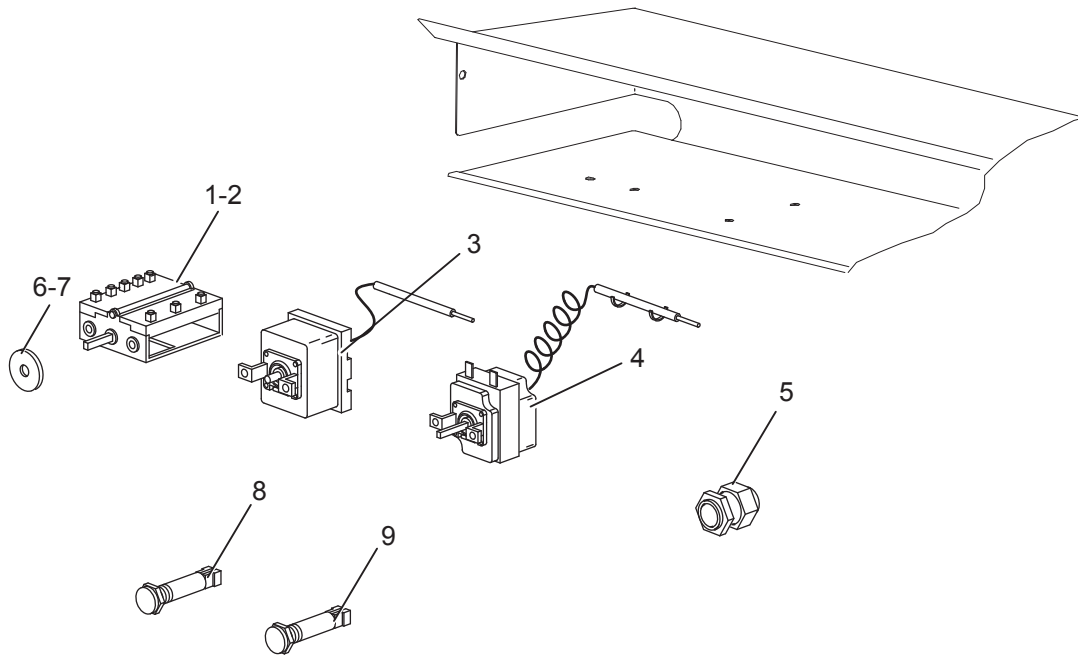

Listino componenti per pagina 3

1	RTCU700078 <i><u>Recommended spare parts</u></i>	COMMUTATORE PIASTRA ELETTRICA COMMUTATEUR POUR PLAQUE ELECTRIQUE TAKTSCHALTER ELEK.KOCHPLATTE ELECTRIC PLATE COMMUTATOR	
2	RTCU700454 <i><u>Recommended spare parts</u></i>	COMMUTATORE COMMUTATEUR TAKTSCHALTER COMMUTATOR	
3	RTCU700085 <i><u>Recommended spare parts</u></i>	TERMOSTATO DI LAVORO THERMOSTAT DE TRAVAIL ARBEITSTHERMOSTAT WORKING THERMOSTAT	
5	RTBF800138	F/CAVO PG21 SERRE CABLE PG21 KABELDURCHFÜHRUNG PG21 CHOCK PG21 PRENSA CABO PG21	
6	RTCU800185 <i><u>Recommended spare parts</u></i>	GUARNIZIONE ASTA COMMUTATORE JOINT POUR BARRE DU COMMUTATEUR DICHTUNG WELLE TAKTSCHALTER GASKET FOR COMMUTATOR ROD	
8	166465 <i><u>Recommended spare parts</u></i>	LAMPADINA SPIA VERDE LAMPE TEMOIN VERTE GRUNE KONTROLLEUCHTE GREEN WARNING LIGHT	
9	166466 <i><u>Recommended spare parts</u></i>	LAMPADINA SPIA ARANCIONE LAMPE DE SIGNALATION ORANGE ORANGE KONTROLLEUCHTE ORANGE LAMP LIGHT