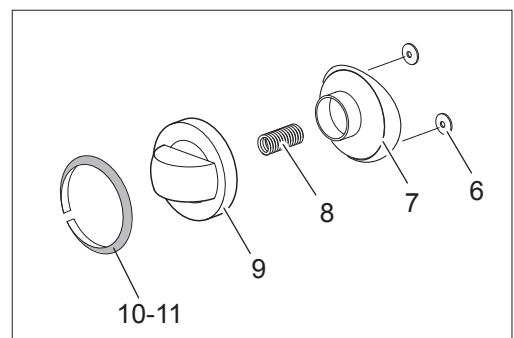

Listino componenti per pagina 1

1	184977	GRIGLIA CAMINO GRILLE POUR CHEMINÉE KAMINROST CHIMNEY GRILL	
3	182469 <i><u>Recommended spare parts</u></i>	PIASTRA ELETTRICA 2,5 KW PLAQUE ELECTRIQUE 2,5 KW ELEK.KOCHPLATTE 2,5 KW ELECTRIC PLATE 2,5 KW	
4	174637	CRUSCOTTO PANNEAU DE CONTROLE FRONT BLENDE CONTROL PANEL	
5	RIC0004819	CASSETTO R/GOCCIA COMPLETO TIROIR COMPLET KOMPLETTE SCHIEBER DRAWER COMPLETE	
9	168878 <i><u>Recommended spare parts</u></i>	CORPO MANOPOLA COMMUTATORE POIGNEE COMMUTATEUR UMSCHALTER-KNOPFKOERPER COMMUTATOR KNOB	
10	186398 <i><u>Recommended spare parts</u></i>	ANELLO MANOPOLA COMMUTATORE RING COMMUTATEUR KLEBERING KNEBEL TAKTSCHALTER SWITCH RING	
11	186405 <i><u>Recommended spare parts</u></i>	ANELLO MANOPOLA TERMOSTATO RING THERMOSTAT KLEBERING KNEBEL THERMOSTAT THERMOSTAT RING