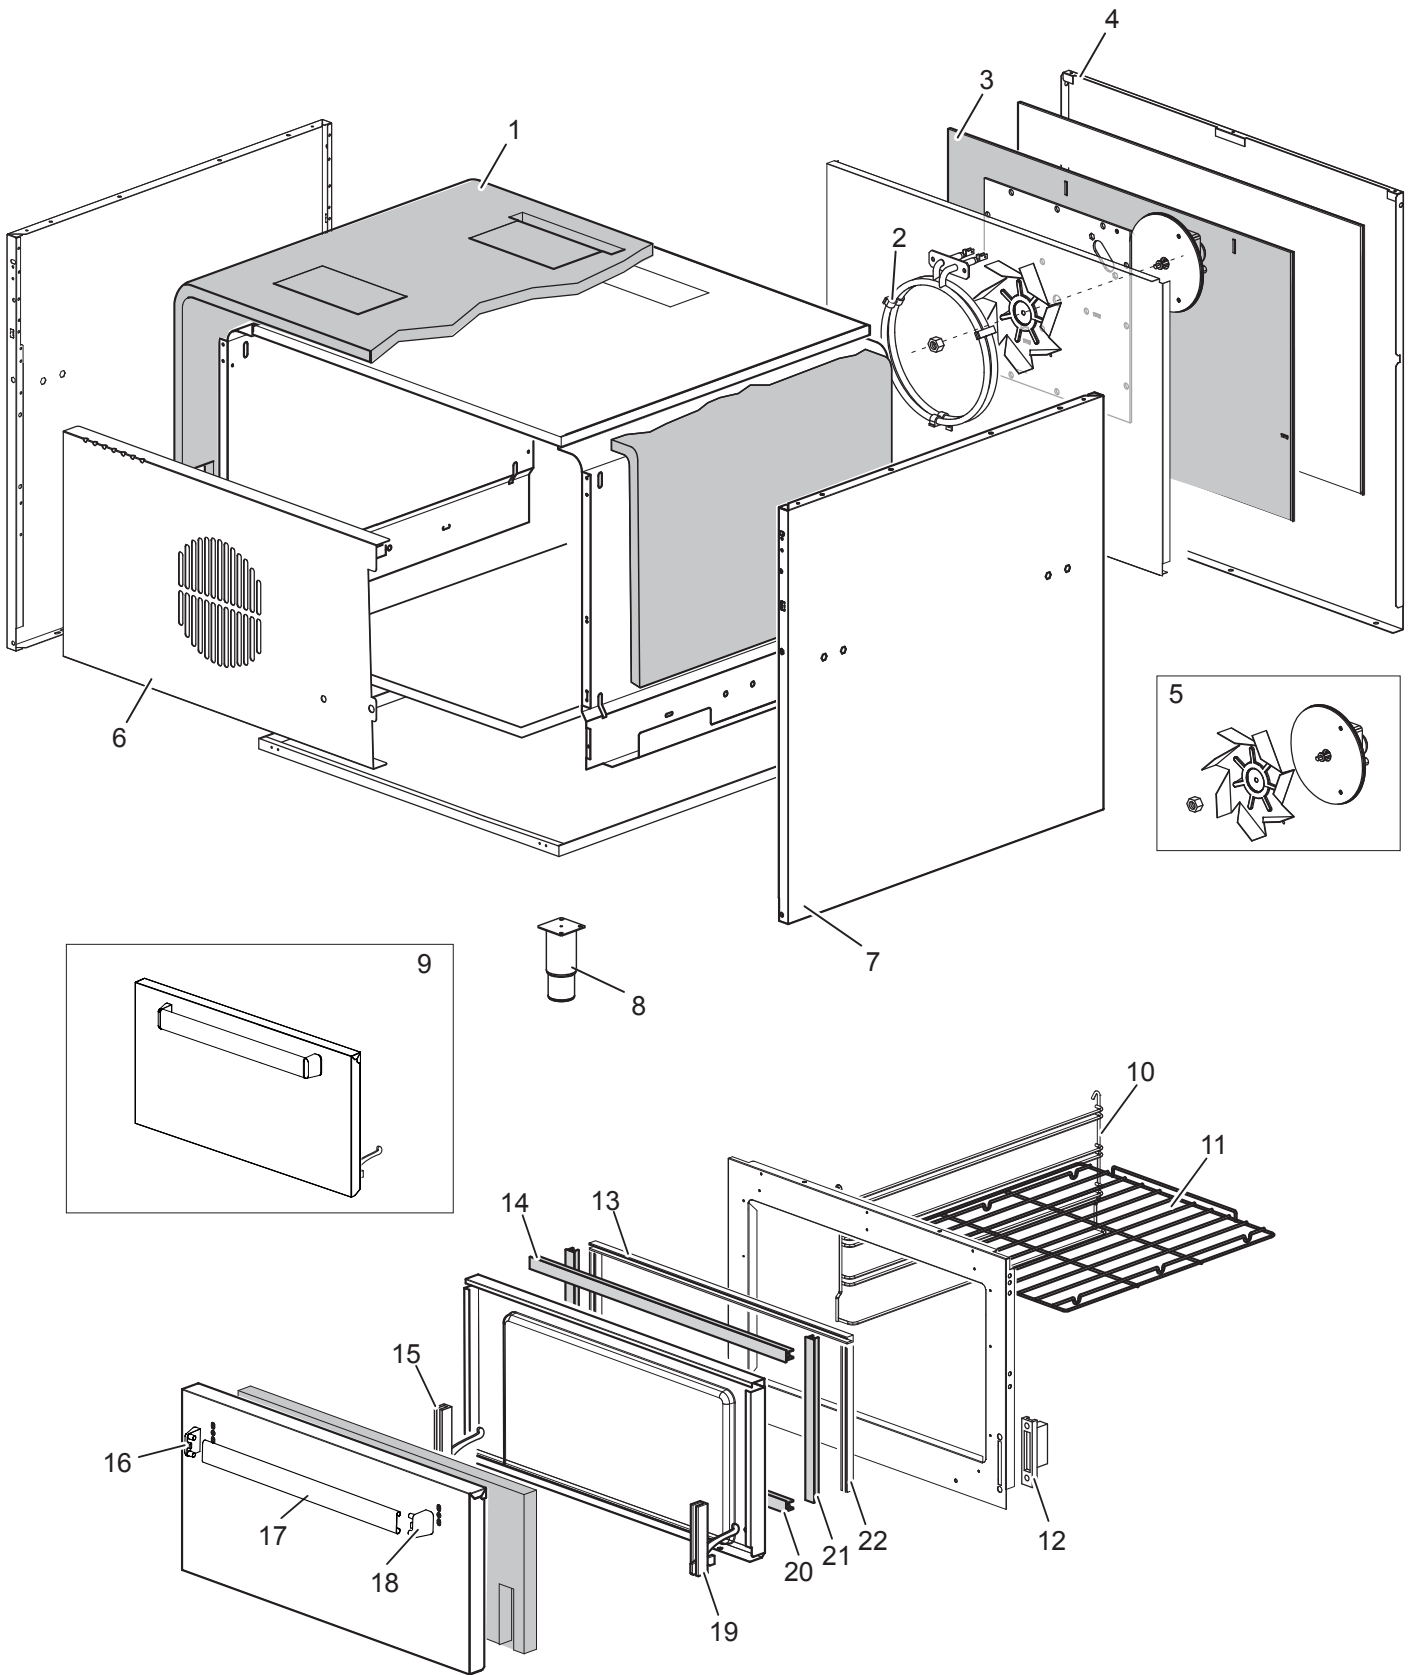

## Listino componenti per pagina 1

1	184977	GRIGLIA CAMINO GRILLE POUR CHEMINÉE KAMINROST CHIMNEY GRILL	
3	182469  <i><u>Recommended spare parts</u></i>	PIASTRA ELETTRICA 2,5 KW PLAQUE ELECTRIQUE 2,5 KW ELEK.KOCHPLATTE 2,5 KW ELECTRIC PLATE 2,5 KW	
4	174637	CRUSCOTTO PANNEAU DE CONTROLE FRONT BLENDE CONTROL PANEL	
5	RIC0004819	CASSETTO R/GOCCIA COMPLETO TIROIR COMPLET KOMPLETTE SCHIEBER DRAWER COMPLETE	
9	168878  <i><u>Recommended spare parts</u></i>	CORPO MANOPOLA COMMUTATORE POIGNEE COMMUTATEUR UMSCHALTER-KNOPFKOERPER COMMUTATOR KNOB	
10	186398  <i><u>Recommended spare parts</u></i>	ANELLO MANOPOLA COMMUTATORE RING COMMUTATEUR KLEBERING KNEBEL TAKTSCHALTER SWITCH RING	
11	186405  <i><u>Recommended spare parts</u></i>	ANELLO MANOPOLA TERMOSTATO RING THERMOSTAT KLEBERING KNEBEL THERMOSTAT THERMOSTAT RING	