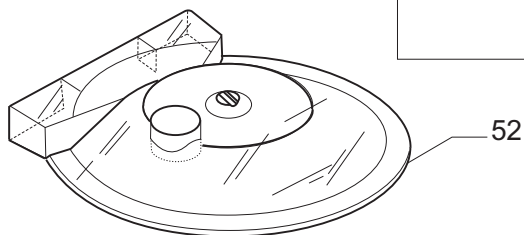

112 until '99
112A from 2000