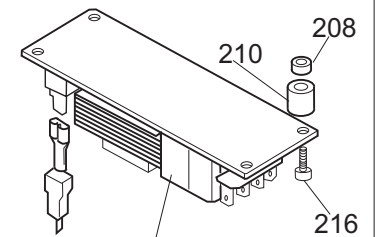

FINO AL '99 - UNTIL '99