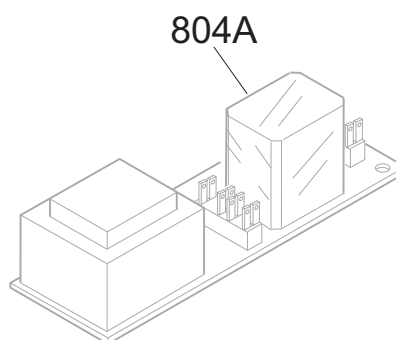

FINO AL '99 - UNTIL '99

FINO AL '95 - UNTIL '95

FINO AL '99 - UNTIL '99

**230-A 220V/50Hz**

200D	AUSTRALIAN POWER CORD, 1PH	19410508
200C	CAVO ALIM.COMP. MN CINA 3X1 NEOPR	194105121
200B	UK POWER CORD SINGLE PHASE	19410504
200A	SUPPLY CORD SINGLE-PHASE "SHUKO"	19410502
202A	STRAIN RELIEF FROM 1999 _ C4-C6-C9	MSC04N202A
202	STRAIN RELIEF _ C4-C6-C9	MSC04N202
230A	FUORI PRODUZIONE-OUT OF PRODUCTION	00-OUT
234	FUORI PRODUZIONE-OUT OF PRODUCTION	00-OUT
236	FUORI PRODUZIONE-OUT OF PRODUCTION	00-OUT
236/1	SPEED CONTROL KNOB FOR C4-C6-C9VV	MSC04V236
238	SPEED CONTROL LABEL _ C4-C6-C9 VV	MSC04V238
256	FUORI PRODUZIONE-OUT OF PRODUCTION	00-OUT
257	FUORI PRODUZIONE-OUT OF PRODUCTION	00-OUT
258+240	POTENTIOMETER FROM 2000 C4-C6 VV	19414060N
260	VITE TC+ DIN 7985 M3X16	IX27985003016
262	MECHANICAL MICROSWITCH C4-C6	MSC04N262
264	MICROSWITCH HOLDER C4-C6	MSC04N264
268	DADO ES. DIN 439 M 3 BASSO	IX2439003
270	VITE TSP+ DIN 965 M 3X8	IX2965003008
276+272	MECHANICAL MICROSWITCH _ C4-C6-C9	MSC04N276
280	TERMINAL BOARD _ C4-C6-C9	MSC04N280
286	NOISE FILTER	MSC04N286
292	LEVER MICROSWITCH FOR CUTTER	MSC04N292

Da / From 12.2018

Fino a / Until 11.2018

**RIF. 804A FUORI PRODUZIONE**  
**ORDINARE RIF. 800B+804B**

**REF. 804A NO MORE AVAILABLE**  
**PLEASE ORDER REF. 800B+804B**

800A BN	SWITCH COVER WHITE	19702022
800B BN	CORPO PUL.BIANCA NEUTRA MONTATA Y18	19702022.18
800A BL	PUSH-BUTTON PANEL BLUE	19702021
800B BL	CORPO PUL.BLU NEUT.MONT.NO GUAR Y18	19702021.18
800A CM	CORPO PUL.CROMATA NEUTRA MONTATA	19702023
800B CM	CORPO PUL.CROMATA NEUTRA MONT. Y18	19702023.18
800B NR	CORPO PUL.NEUTRA MONT.NO GUARN.Y18	19702004.18
800A NR	PUSH BUTTON PANEL_ROUND	19702004
800A RS	CORPO PUL.ROSSA NEUTRA MONTATA	19702020
800B RS	CORPO PUL.ROSSA NEUTRA MONTATA Y18	19702020.18
802	GASKET FOR ROUND CONTROL PANEL	19563034
804B	PCB C4-C6 220MN Y18	19413007.18
804A	FUORI PRODUZIONE-OUT OF PRODUCTION	00-OUT