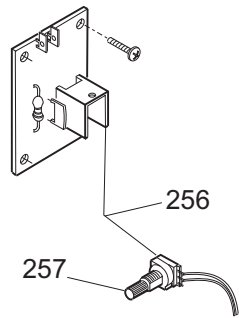

FINO AL '99 - UNTIL '99

FINO AL '95 - UNTIL '95

FINO AL '99 - UNTIL '99

**230-A 220V/50Hz**

200D	AUSTRALIAN POWER CORD, 1PH	19410508
200C	CAVO ALIM.COMP. MN CINA 3X1 NEOPR	194105121
200B	UK POWER CORD SINGLE PHASE	19410504
200A	SUPPLY CORD SINGLE-PHASE "SHUKO"	19410502
202A	STRAIN RELIEF FROM 1999 _ C4-C6-C9	MSC04N202A
202	STRAIN RELIEF _ C4-C6-C9	MSC04N202
230A	FUORI PRODUZIONE-OUT OF PRODUCTION	00-OUT
234	FUORI PRODUZIONE-OUT OF PRODUCTION	00-OUT
236	FUORI PRODUZIONE-OUT OF PRODUCTION	00-OUT
236/1	SPEED CONTROL KNOB FOR C4-C6-C9VV	MSC04V236
238	SPEED CONTROL LABEL _ C4-C6-C9 VV	MSC04V238
256	FUORI PRODUZIONE-OUT OF PRODUCTION	00-OUT
257	FUORI PRODUZIONE-OUT OF PRODUCTION	00-OUT
258+240	POTENTIOMETER FROM 2000 C4-C6 VV	19414060N
260	VITE TC+ DIN 7985 M3X16	IX27985003016
262	MECHANICAL MICROSWITCH C4-C6	MSC04N262
264	MICROSWITCH HOLDER C4-C6	MSC04N264
268	DADO ES. DIN 439 M 3 BASSO	IX2439003
270	VITE TSP+ DIN 965 M 3X8	IX2965003008
276+272	MECHANICAL MICROSWITCH _ C4-C6-C9	MSC04N276
280	TERMINAL BOARD _ C4-C6-C9	MSC04N280
286	NOISE FILTER	MSC04N286
292	LEVER MICROSWITCH FOR CUTTER	MSC04N292

Da / From 12.2018

Fino a / Until 11.2018

**RIF. 804A FUORI PRODUZIONE**  
**ORDINARE RIF. 800B+804B**

**REF. 804A NO MORE AVAILABLE**  
**PLEASE ORDER REF. 800B+804B**

800A BN	SWITCH COVER WHITE	19702022
800B BN	CORPO PUL.BIANCA NEUTRA MONTATA Y18	19702022.18
800A BL	PUSH-BUTTON PANEL BLUE	19702021
800B BL	CORPO PUL.BLU NEUT.MONT.NO GUAR Y18	19702021.18
800A CM	CORPO PUL.CROMATA NEUTRA MONTATA	19702023
800B CM	CORPO PUL.CROMATA NEUTRA MONT. Y18	19702023.18
800B NR	CORPO PUL.NEUTRA MONT.NO GUARN.Y18	19702004.18
800A NR	PUSH BUTTON PANEL_ROUND	19702004
800A RS	CORPO PUL.ROSSA NEUTRA MONTATA	19702020
800B RS	CORPO PUL.ROSSA NEUTRA MONTATA Y18	19702020.18
802	GASKET FOR ROUND CONTROL PANEL	19563034
804B	PCB C4-C6 220MN Y18	19413007.18
804A	FUORI PRODUZIONE-OUT OF PRODUCTION	00-OUT