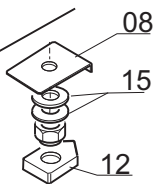

112 until '99
112A from 2000