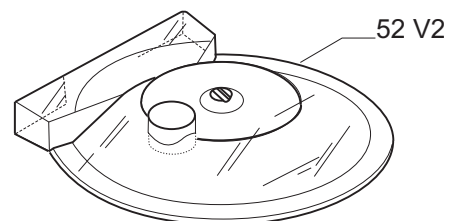

Fino al 08/2003 no guarnizione
Until 08/2003 no gasket

Fino al 1999 con Magnete
Until 1999 with Magnet

Fino al 1992
Until 1992