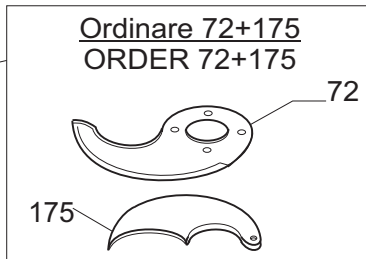

112 until '99
112A from 2000