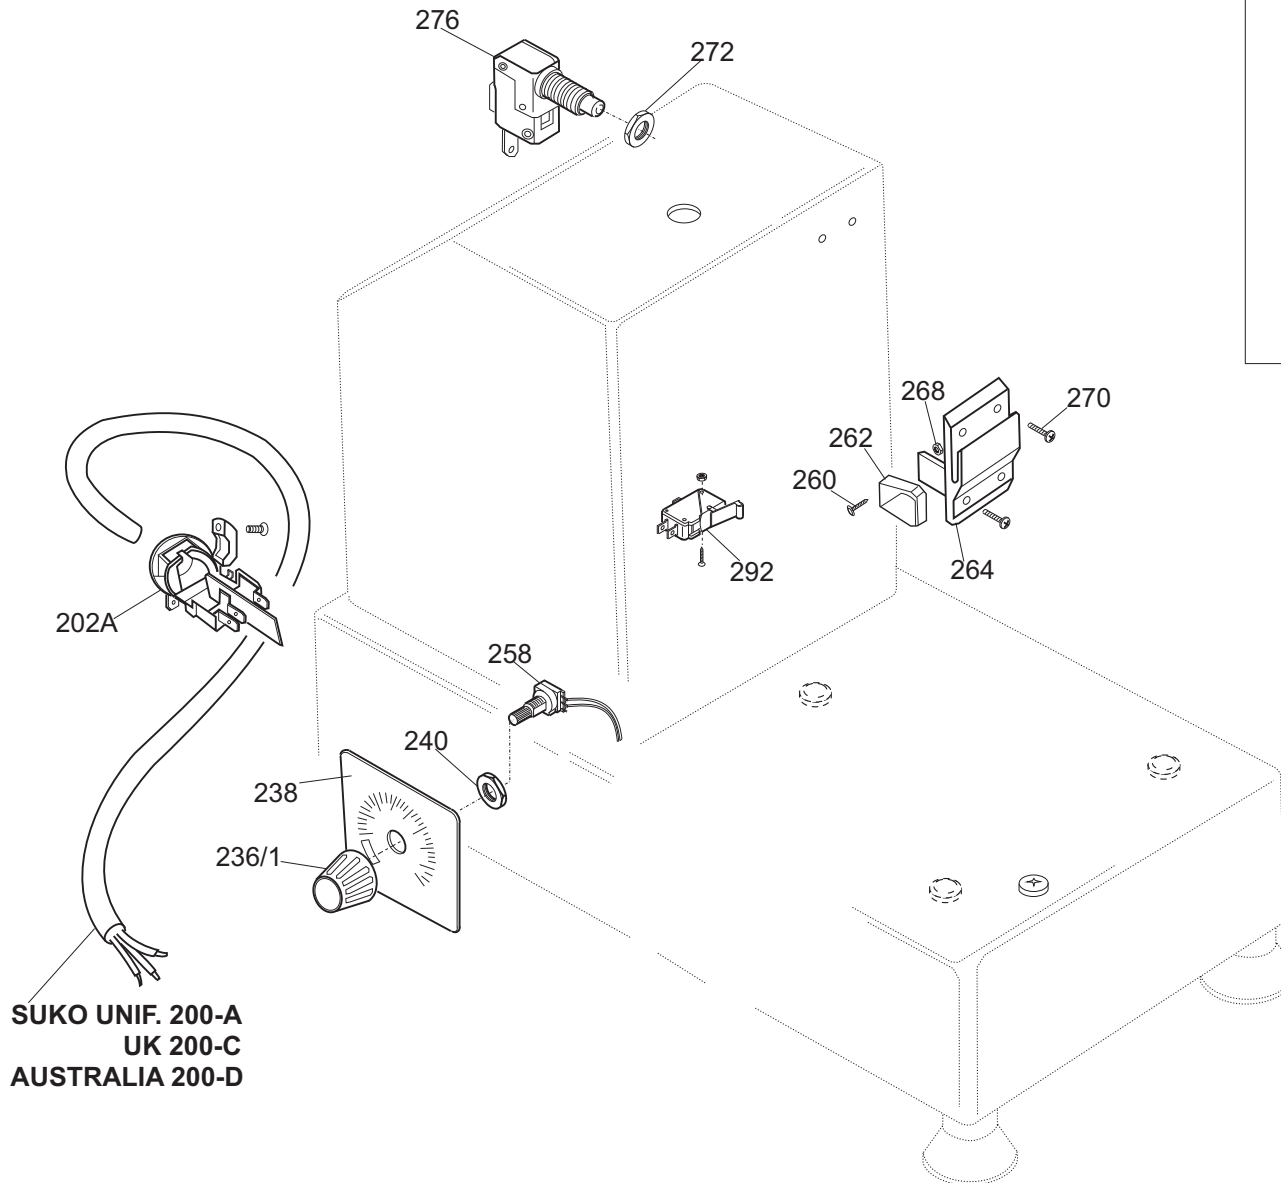

FINO AL '99 - UNTIL '99

FINO AL '95 - UNTIL '95

FINO AL '99 - UNTIL '99

**230-A 220V/50Hz**

200D	AUSTRALIAN POWER CORD, 1PH	19410508
200C	CAVO ALIM.COMP. MN CINA 3X1 NEOPR	194105121
200B	UK POWER CORD SINGLE PHASE	19410504
200A	SUPPLY CORD SINGLE-PHASE "SHUKO"	19410502
202A	STRAIN RELIEF FROM 1999 _ C4-C6-C9	MSC04N202A
202	STRAIN RELIEF _ C4-C6-C9	MSC04N202
230A	FUORI PRODUZIONE-OUT OF PRODUCTION	00-OUT
234	FUORI PRODUZIONE-OUT OF PRODUCTION	00-OUT
236	FUORI PRODUZIONE-OUT OF PRODUCTION	00-OUT
236/1	SPEED CONTROL KNOB FOR C4-C6-C9VV	MSC04V236
238	SPEED CONTROL LABEL _ C4-C6-C9 VV	MSC04V238
256	FUORI PRODUZIONE-OUT OF PRODUCTION	00-OUT
257	FUORI PRODUZIONE-OUT OF PRODUCTION	00-OUT
258+240	POTENTIOMETER FROM 2000 C4-C6 VV	19414060N
260	VITE TC+ DIN 7985 M3X16	IX27985003016
262	MECHANICAL MICROSWITCH C4-C6	MSC04N262
264	MICROSWITCH HOLDER C4-C6	MSC04N264
268	DADO ES. DIN 439 M 3 BASSO	IX2439003
270	VITE TSP+ DIN 965 M 3X8	IX2965003008
276+272	MECHANICAL MICROSWITCH _ C4-C6-C9	MSC04N276
280	TERMINAL BOARD _ C4-C6-C9	MSC04N280
286	NOISE FILTER	MSC04N286
292	LEVER MICROSWITCH FOR CUTTER	MSC04N292

Da / From 12.2018

Fino a / Until 11.2018

**RIF. 804A FUORI PRODUZIONE**  
**ORDINARE RIF. 800B+804B**

**REF. 804A NO MORE AVAILABLE**  
**PLEASE ORDER REF. 800B+804B**

800A BN	SWITCH COVER WHITE	19702022
800B BN	CORPO PUL.BIANCA NEUTRA MONTATA Y18	19702022.18
800A BL	PUSH-BUTTON PANEL BLUE	19702021
800B BL	CORPO PUL.BLU NEUT.MONT.NO GUAR Y18	19702021.18
800A CM	CORPO PUL.CROMATA NEUTRA MONTATA	19702023
800B CM	CORPO PUL.CROMATA NEUTRA MONT. Y18	19702023.18
800B NR	CORPO PUL.NEUTRA MONT.NO GUARN.Y18	19702004.18
800A NR	PUSH BUTTON PANEL_ROUND	19702004
800A RS	CORPO PUL.ROSSA NEUTRA MONTATA	19702020
800B RS	CORPO PUL.ROSSA NEUTRA MONTATA Y18	19702020.18
802	GASKET FOR ROUND CONTROL PANEL	19563034
804B	PCB C4-C6 220MN Y18	19413007.18
804A	FUORI PRODUZIONE-OUT OF PRODUCTION	00-OUT