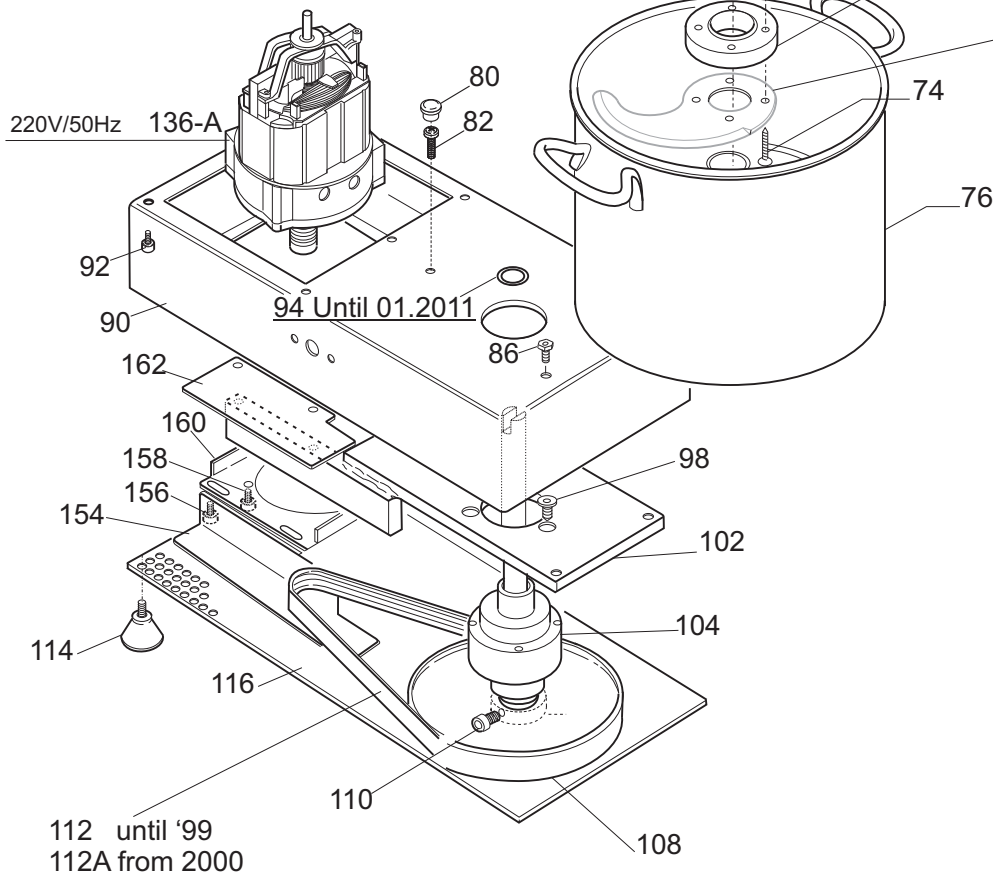

112 until '99
112A from 2000