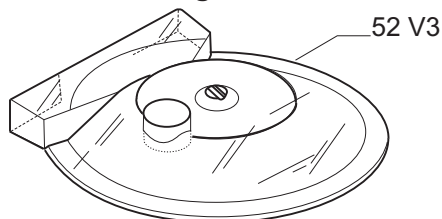

Fino al 08/2003 no guarnizione
Until 08/2003 no gasket

Fino al 1999 con Magnete
Until 1999 with Magnet

Fino al 1992
Until 1992