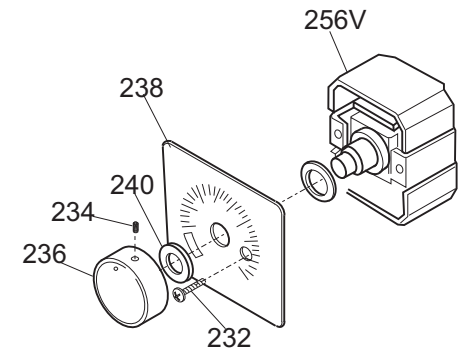

FINO AL '95 - UNTIL '95