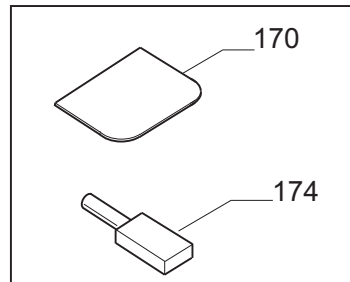

112 until '99
112A from 2000