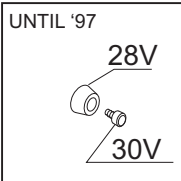

Fino al 08/2003 no guarnizione
Until 08/2003 no gasket

Fino al 1999 con Magnete
Until 1999 with Magnet

Fino al 1992
Until 1992