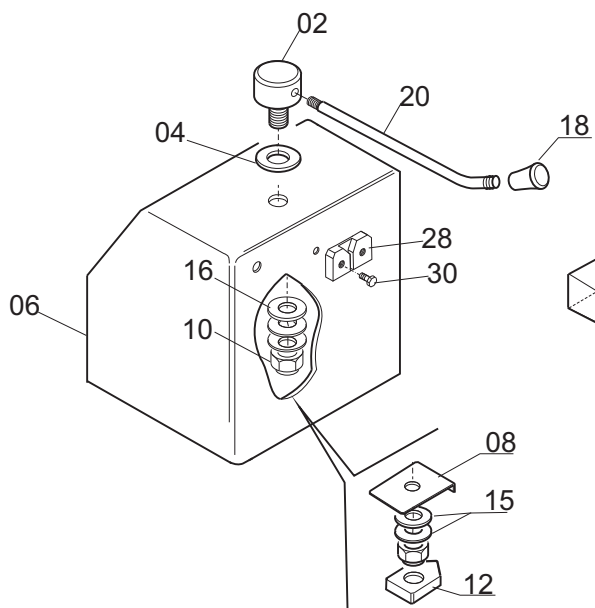

112 until '99
112A from 2000