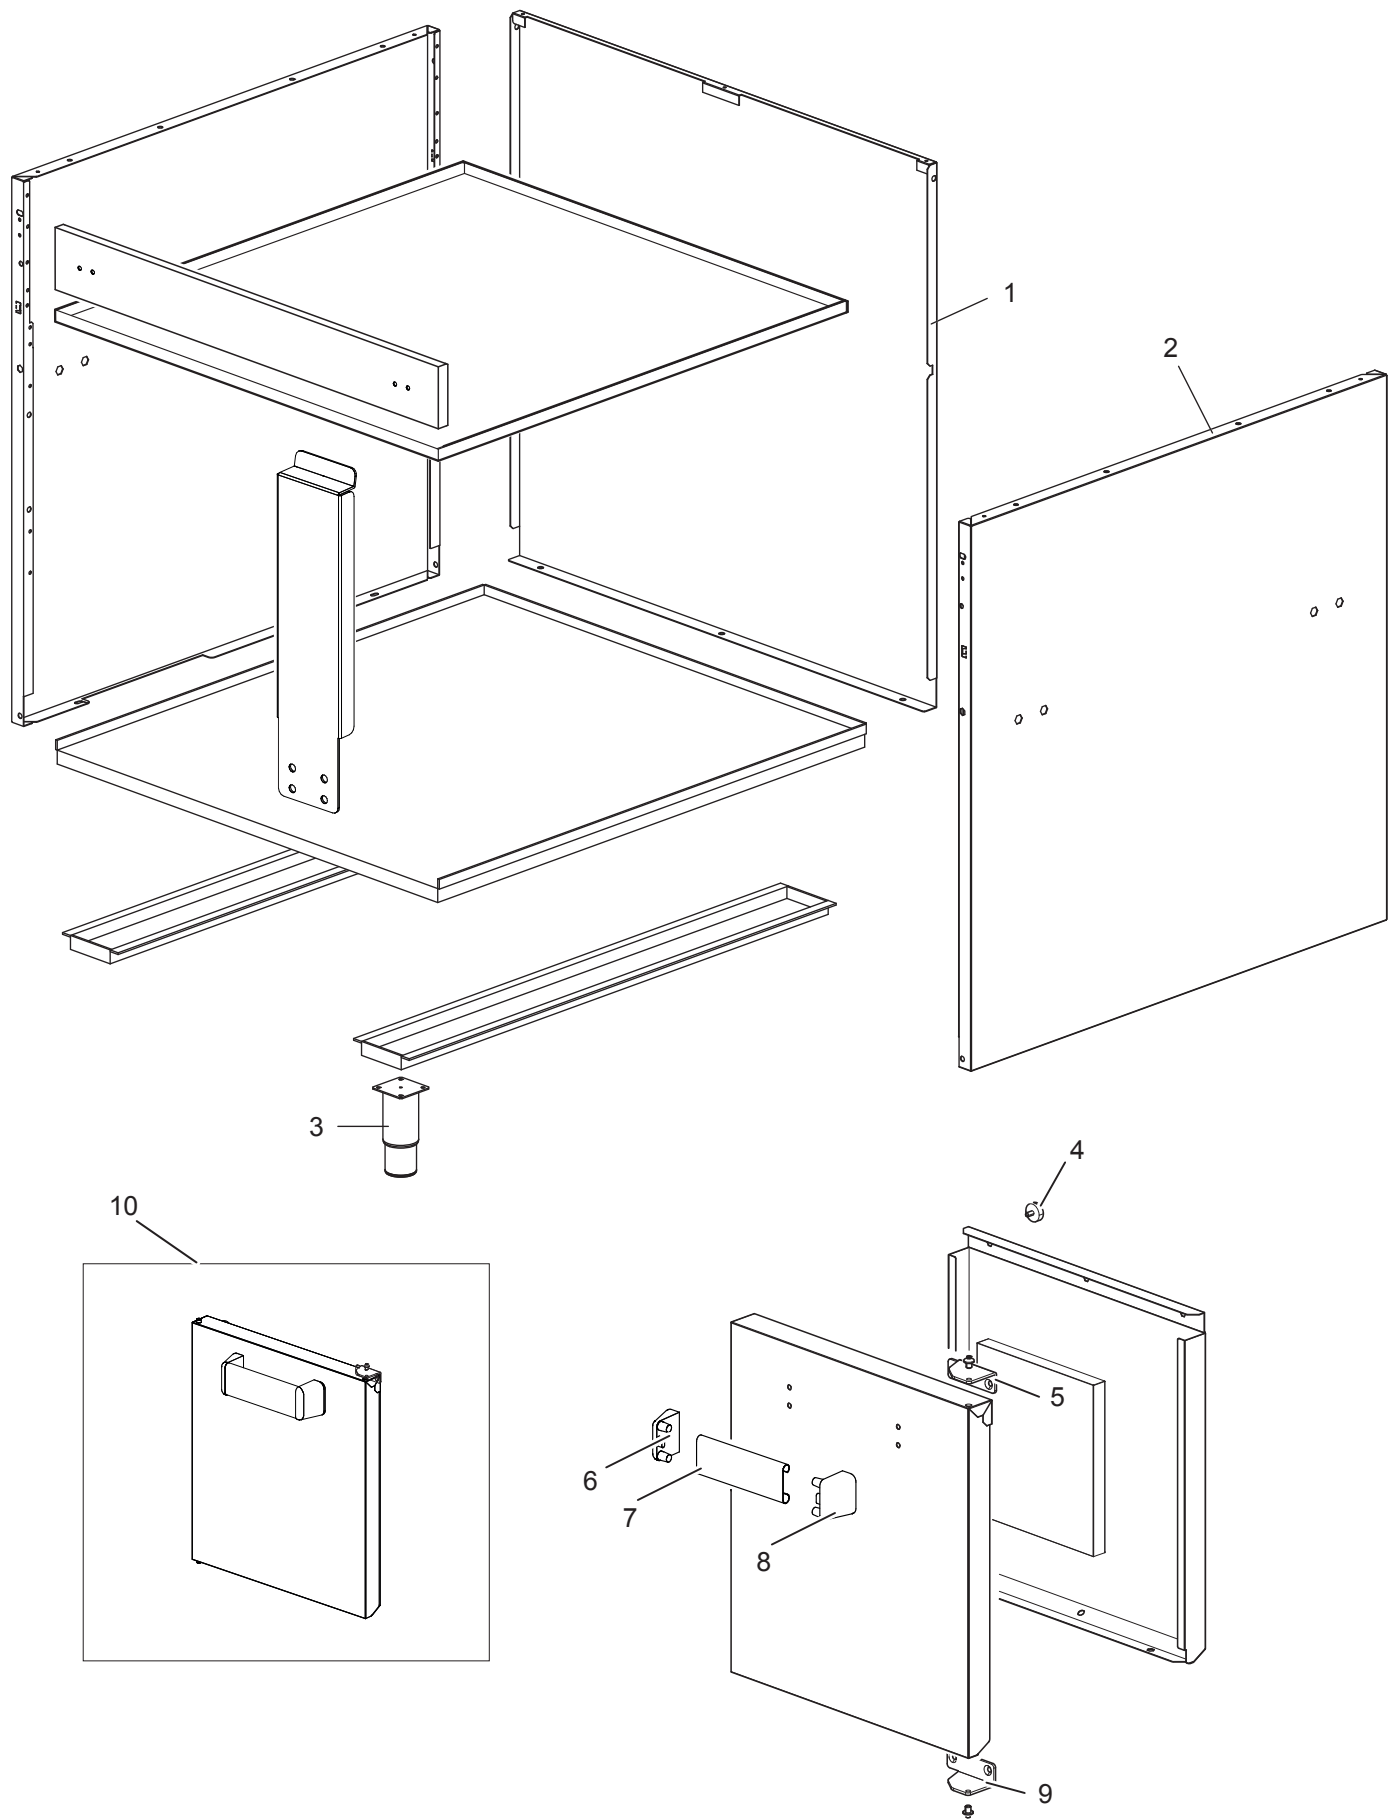

# Listino componenti per pagina 1

1	A770000493	A777061.KIT GRIGLIA CARNE A777061.GRILLE VIANDE A777061.FLEISCHROST FUER LAVASTEINGRILL A777061.MEAT GRID	
2	A700000930	A770059.KIT GRIGLIA PESCE A770059.GRILLE POISSON A770059.FISCHROST FUER LAVASTEINGRILL A770059.FISH GRID	
3	RTCU700478	MANOPOLA COPERCHIO POIGNEE COUVERCLE DECKELGRIFF COVER KNOB	
4	182779	GRIGLIA PORTA PIETRA LAVICA CADRE POUT PIERRE ROST FÜR LAVASTEINE LAVASTONE FRAME	
5	184977	GRIGLIA CAMINO GRILLE POUR CHEMINÉE KAMINROST CHIMNEY GRILL	
7	PACU700983	CASSETTO OLIO TIROIR POUR L'HUILE OELSCHIEBER OIL DRAWER	
8	174974	CRUSCOTTO PANNEAU DE CONTROLE FRONT BLENDE CONTROL PANEL	
9	RIC0004803	CASSETTO CENERI COMPLETO TIROIR POUR CENDRE COMPLET KOMPLETTE AUFFANGSCHALE DRAWER FOR ASH COMPLETE	
11	169129  <i><u>Recommended spare parts</u></i>	GHIERA MANOPOLA BAGUE ROSETTE NUT	
12	169045  <i><u>Recommended spare parts</u></i>	MOLLA MANOPOLA RESORT POUR POIGNEE KNEBELSFEDER KNOB SPRING	
13	179345  <i><u>Recommended spare parts</u></i>	CORPO MANOPOLA FUOCHI APERTI POIGNEE BRULEUR KNEBEL BRENNER BURNER KNOB	
14	182248  <i><u>Recommended spare parts</u></i>	ANELLO MANOPOLA FUOCHI APERTI RING POIGNEE KLEBERING KNEBEL BRENNER KNOB RING	