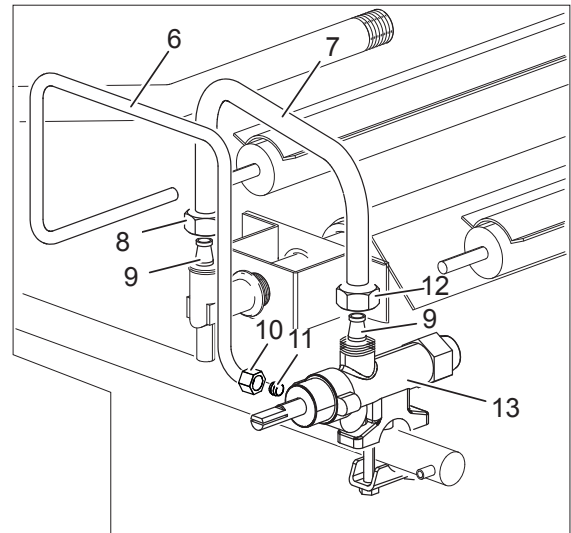

Listino componenti per pagina 3

1	RTCU900337	SUPPORTO INIETTORE SUPPORT INJECTEUR DÜSENTRÄGER INJECTOR SUPPORT	
2	PACU600193	SQUADRETTA PLAQUE WINKEL PLATE	
3	RTCU900005	C/DADO SUPPORTO INIETTORE ECROU POUR SUPPORT GICLEUR BEFESTIGUNGSMUTTER DÜSENTRÄGER LOCK NUT	
4	INIETTORE	VEDI MANUALE UGELLI VOIR MANUEL GICLEURS PILOTBRENNER KOMPLETT SEE HANDBOOK NOZZLES	
5	170657	REGOLATORE ARIA BRUCIATORE REGULATEUR DE L'AIR BRULEUR BRENNER-LUFTREGLER AIR REGULATOR BURNER	
6	173411	TUBO PILOTA BRUCIATORE TUBE VEILLEUSE BRÛLEUR PILOTBRENNER BURNER PILOT PIPE	
7	173412	TUBO ALIMENTAZIONE BRUCIATORE TUBE DE DISTRIBUTION BRÛLEUR BRENNERVERSORGUNGSROHR FEEDING PIPE FOR BURNER	
8	RTCU900013	CALOTTA D.10 ÇALOTTE D.10 ÜBERWURFMUTTER D.10 NUT D.10	
9	RTCU900012	BICONO D.10 BICONE D.10 QUETSCHRING D.10 BICONE D.10	
10	RTCU900019	CALOTTA D.6 ÇALOTTE D.6 ÜBERWURFMUTTER D.6 NUT D.6	
11	RTCU900018	BICONO D.6 BICONE D.6 QUETSCHRING D.6 BICONE D.6	
12	RTCU700297	CALOTTA D.10 ÇALOTTE D.10 ÜBERWURFMUTTER D.10 NUT D.10	
13	167997 <i><u>Recommended spare parts</u></i>	RUBINETTO VALVOLATO VANNE A GAZ AVEC SECURITE GASHAHN SAFETY VALVE	
14	RTCU700483	BRUCIATORE BRULEUR BRENNER BURNER	
15	PACU700934	SQUADRETTA PLAQUE WINKEL PLATE