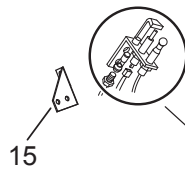

Listino componenti per pagina 3

1	RTCU900337	SUPPORTO INIETTORE SUPPORT INJECTEUR DÜSENTRÄGER INJECTOR SUPPORT	
2	PACU600193	SQUADRETTA PLAQUE WINKEL PLATE	
3	RTCU900005	C/DADO SUPPORTO INIETTORE ECROU POUR SUPPORT GICLEUR BEFESTIGUNGSMUTTER DÜSENTRÄGER LOCK NUT	
4	INIETTORE	VEDI MANUALE UGELLI VOIR MANUEL GICLEURS PILOTBRENNER KOMPLETT SEE HANDBOOK NOZZLES	
5	170657	REGOLATORE ARIA BRUCIATORE REGULATEUR DE L'AIR BRULEUR BRENNER-LUFTREGLER AIR REGULATOR BURNER	
6	173411	TUBO PILOTA BRUCIATORE TUBE VEILLEUSE BRÛLEUR PILOTBRENNER BURNER PILOT PIPE	
7	173412	TUBO ALIMENTAZIONE BRUCIATORE TUBE DE DISTRIBUTION BRÛLEUR BRENNERVERSORGUNGSROHR FEEDING PIPE FOR BURNER	
8	RTCU900013	CALOTTA D.10 ÇALOTTE D.10 ÜBERWURFMUTTER D.10 NUT D.10	
9	RTCU900012	BICONO D.10 BICONE D.10 QUETSCHRING D.10 BICONE D.10	
10	RTCU900019	CALOTTA D.6 ÇALOTTE D.6 ÜBERWURFMUTTER D.6 NUT D.6	
11	RTCU900018	BICONO D.6 BICONE D.6 QUETSCHRING D.6 BICONE D.6	
12	RTCU700297	CALOTTA D.10 ÇALOTTE D.10 ÜBERWURFMUTTER D.10 NUT D.10	
13	167997 <i><u>Recommended spare parts</u></i>	RUBINETTO VALVOLATO VANNE A GAZ AVEC SECURITE GASHAHN SAFETY VALVE	
14	RTCU700483	BRUCIATORE BRULEUR BRENNER BURNER	
15	PACU700934	SQUADRETTA PLAQUE WINKEL PLATE