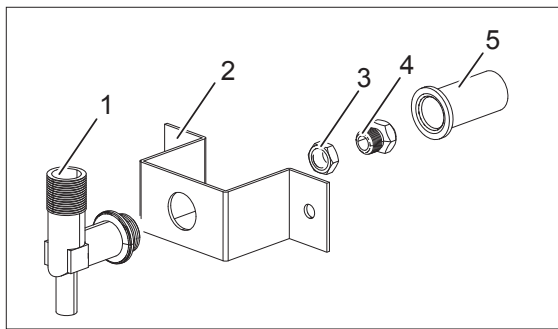

Listino componenti per pagina 3

1	RTCU900337	SUPPORTO INIETTORE SUPPORT INJECTEUR DÜSENTRÄGER INJECTOR SUPPORT	
2	PACU600193	SQUADRETTA PLAQUE WINKEL PLATE	
3	RTCU900005	C/DADO SUPPORTO INIETTORE ECROU POUR SUPPORT GICLEUR BEFESTIGUNGSMUTTER DÜSENTRÄGER LOCK NUT	
4	INIETTORE	VEDI MANUALE UGELLI VOIR MANUEL GICLEURS PILOTBRENNER KOMPLETT SEE HANDBOOK NOZZLES	
5	170657	REGOLATORE ARIA BRUCIATORE REGULATEUR DE L'AIR BRULEUR BRENNER-LUFTREGLER AIR REGULATOR BURNER	
6	173411	TUBO PILOTA BRUCIATORE TUBE VEILLEUSE BRÛLEUR PILOTBRENNER BURNER PILOT PIPE	
7	173412	TUBO ALIMENTAZIONE BRUCIATORE TUBE DE DISTRIBUTION BRÛLEUR BRENNERVERSORGUNGSROHR FEEDING PIPE FOR BURNER	
8	RTCU900013	CALOTTA D.10 ÇALOTTE D.10 ÜBERWURFMUTTER D.10 NUT D.10	
9	RTCU900012	BICONO D.10 BICONE D.10 QUETSCHRING D.10 BICONE D.10	
10	RTCU900019	CALOTTA D.6 ÇALOTTE D.6 ÜBERWURFMUTTER D.6 NUT D.6	
11	RTCU900018	BICONO D.6 BICONE D.6 QUETSCHRING D.6 BICONE D.6	
12	RTCU700297	CALOTTA D.10 ÇALOTTE D.10 ÜBERWURFMUTTER D.10 NUT D.10	
13	167997 <i><u>Recommended spare parts</u></i>	RUBINETTO VALVOLATO VANNE A GAZ AVEC SECURITE GASHAHN SAFETY VALVE	
14	RTCU700483	BRUCIATORE BRULEUR BRENNER BURNER	
15	PACU700934	SQUADRETTA PLAQUE WINKEL PLATE