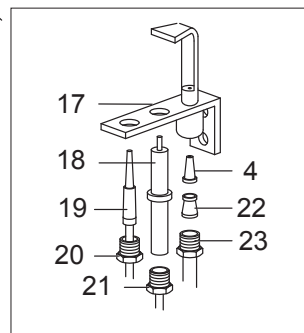

Listino componenti per pagina 3

1	RTCU900337	SUPPORTO INIETTORE SUPPORT INJECTEUR DÜSENTRÄGER INJECTOR SUPPORT	
2	PACU600193	SQUADRETTA PLAQUE WINKEL PLATE	
3	RTCU900005	C/DADO SUPPORTO INIETTORE ECROU POUR SUPPORT GICLEUR BEFESTIGUNGSMUTTER DÜSENTRÄGER LOCK NUT	
4	INIETTORE	VEDI MANUALE UGELLI VOIR MANUEL GICLEURS PILOTBRENNER KOMPLETT SEE HANDBOOK NOZZLES	
5	170657	REGOLATORE ARIA BRUCIATORE REGULATEUR DE L'AIR BRULEUR BRENNER-LUFTREGLER AIR REGULATOR BURNER	
6	173411	TUBO PILOTA BRUCIATORE TUBE VEILLEUSE BRÛLEUR PILOTBRENNER BURNER PILOT PIPE	
7	173412	TUBO ALIMENTAZIONE BRUCIATORE TUBE DE DISTRIBUTION BRÛLEUR BRENNERVERSORGUNGSROHR FEEDING PIPE FOR BURNER	
8	RTCU900013	CALOTTA D.10 ÇALOTTE D.10 ÜBERWURFMUTTER D.10 NUT D.10	
9	RTCU900012	BICONO D.10 BICONE D.10 QUETSCHRING D.10 BICONE D.10	
10	RTCU900019	CALOTTA D.6 ÇALOTTE D.6 ÜBERWURFMUTTER D.6 NUT D.6	
11	RTCU900018	BICONO D.6 BICONE D.6 QUETSCHRING D.6 BICONE D.6	
12	RTCU700297	CALOTTA D.10 ÇALOTTE D.10 ÜBERWURFMUTTER D.10 NUT D.10	
13	167997 <i><u>Recommended spare parts</u></i>	RUBINETTO VALVOLATO VANNE A GAZ AVEC SECURITE GASHAHN SAFETY VALVE	
14	RTCU700483	BRUCIATORE BRULEUR BRENNER BURNER	
15	PACU700934	SQUADRETTA PLAQUE WINKEL PLATE