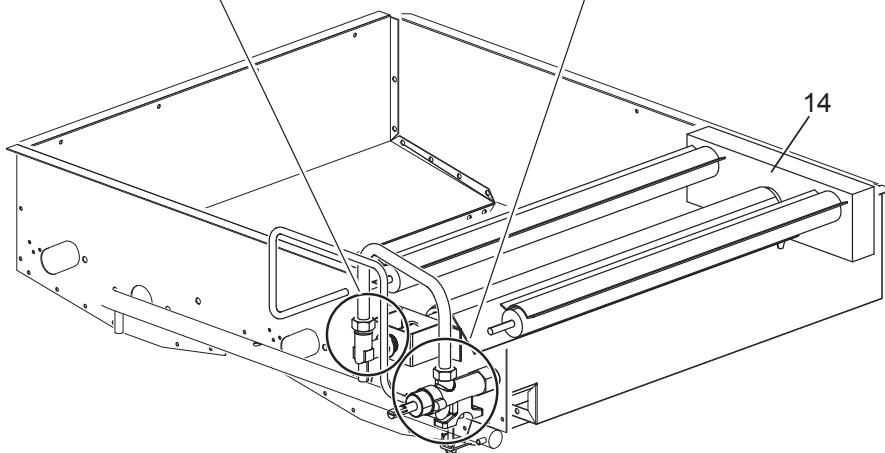

Listino componenti per pagina 3

1	RTCU900337	SUPPORTO INIETTORE SUPPORT INJECTEUR DÜSENTRÄGER INJECTOR SUPPORT	
2	PACU600193	SQUADRETTA PLAQUE WINKEL PLATE	
3	RTCU900005	C/DADO SUPPORTO INIETTORE ECROU POUR SUPPORT GICLEUR BEFESTIGUNGSMUTTER DÜSENTRÄGER LOCK NUT	
4	INIETTORE	VEDI MANUALE UGELLI VOIR MANUEL GICLEURS PILOTBRENNER KOMPLETT SEE HANDBOOK NOZZLES	
5	170657	REGOLATORE ARIA BRUCIATORE REGULATEUR DE L'AIR BRULEUR BRENNER-LUFTREGLER AIR REGULATOR BURNER	
6	173411	TUBO PILOTA BRUCIATORE TUBE VEILLEUSE BRÛLEUR PILOTBRENNER BURNER PILOT PIPE	
7	173412	TUBO ALIMENTAZIONE BRUCIATORE TUBE DE DISTRIBUTION BRÛLEUR BRENNERVERSORGUNGSROHR FEEDING PIPE FOR BURNER	
8	RTCU900013	CALOTTA D.10 ÇALOTTE D.10 ÜBERWURFMUTTER D.10 NUT D.10	
9	RTCU900012	BICONO D.10 BICONE D.10 QUETSCHRING D.10 BICONE D.10	
10	RTCU900019	CALOTTA D.6 ÇALOTTE D.6 ÜBERWURFMUTTER D.6 NUT D.6	
11	RTCU900018	BICONO D.6 BICONE D.6 QUETSCHRING D.6 BICONE D.6	
12	RTCU700297	CALOTTA D.10 ÇALOTTE D.10 ÜBERWURFMUTTER D.10 NUT D.10	
13	167997 <i><u>Recommended spare parts</u></i>	RUBINETTO VALVOLATO VANNE A GAZ AVEC SECURITE GASHAHN SAFETY VALVE	
14	RTCU700483	BRUCIATORE BRULEUR BRENNER BURNER	
15	PACU700934	SQUADRETTA PLAQUE WINKEL PLATE