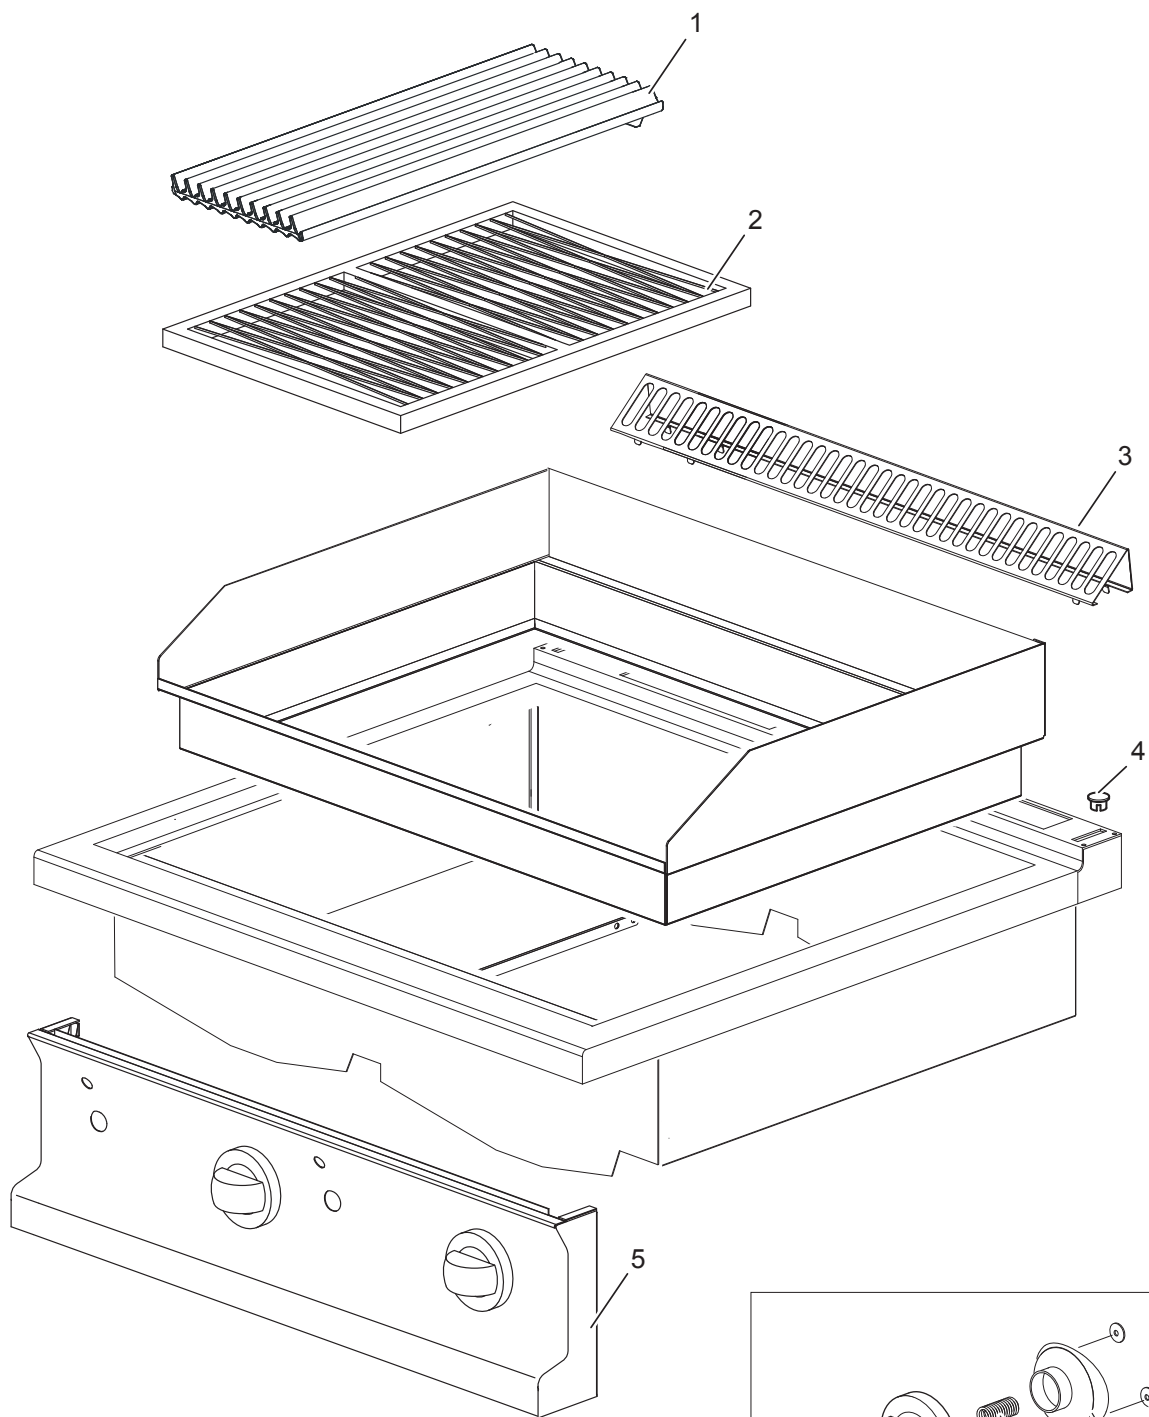

Listino componenti per pagina 1

1	184154	GRIGLIA PLACCA IN GHISA GRILLE EN FONTE GUSSEISEIN-BRENNERROST CAST IRON GRID	
2	185131	GRIGLIA PORTA PIETRA LAVICA CADRE POUT PIERRE ROST FÜR LAVASTEINE LAVASTONE FRAME	
3	184631	GRIGLIA CAMINO GRILLE POUR CHEMINÉE KAMINROST CHIMNEY GRILL	
5	185168	CRUSCOTTO PANNEAU DE CONTROLE FRONT BLENDE CONTROL PANEL	
9	168867 <i><u>Recommended spare parts</u></i>	CORPO MANOPOLA FUOCHI APERTI POIGNEE BRULEUR KNEBEL BRENNER BURNER KNOB	
10	186400 <i><u>Recommended spare parts</u></i>	ANELLO MANOPOLA FUOCHI APERTI RING POIGNEE KLEBERING KNEBEL BRENNER KNOB RING