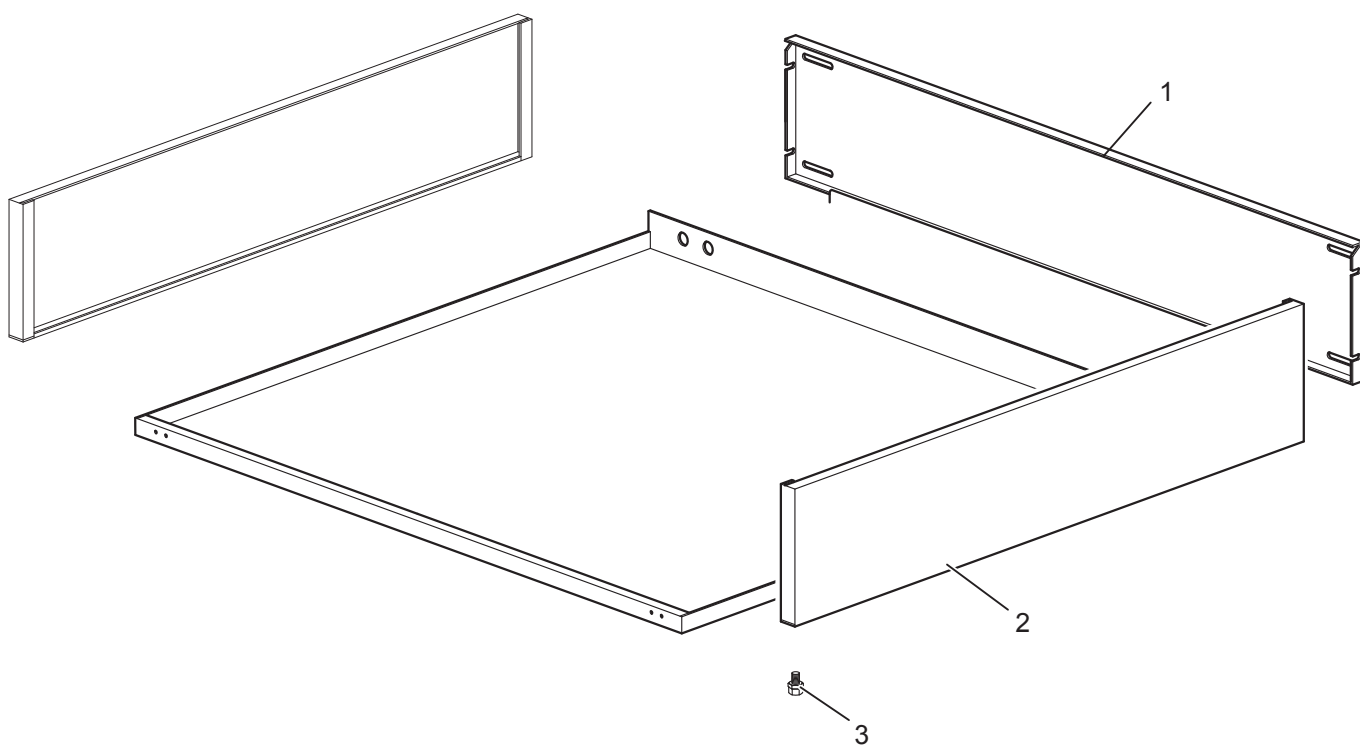

1	184154	GRIGLIA PLACCA IN GHISA GRILLE EN FONTE GUSSEISEIN-BRENNERROST CAST IRON GRID	
2	185131	GRIGLIA PORTA PIETRA LAVICA CADRE POUT PIERRE ROST FÜR LAVASTEINE LAVASTONE FRAME	
3	184631	GRIGLIA CAMINO GRILLE POUR CHEMINÉE KAMINROST CHIMNEY GRILL	
5	185168	CRUSCOTTO PANNEAU DE CONTROLE FRONT BLENDE CONTROL PANEL	
9	168867 <i><u>Recommended spare parts</u></i>	CORPO MANOPOLA FUOCHI APERTI POIGNEE BRULEUR KNEBEL BRENNER BURNER KNOB	
10	186400 <i><u>Recommended spare parts</u></i>	ANELLO MANOPOLA FUOCHI APERTI RING POIGNEE KLEBERING KNEBEL BRENNER KNOB RING	