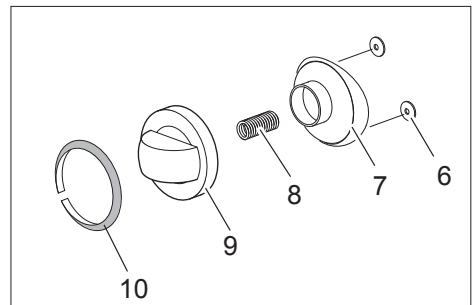

Listino componenti per pagina 1

1	184154	GRIGLIA PLACCA IN GHISA GRILLE EN FONTE GUSSEISEIN-BRENNERROST CAST IRON GRID	
2	185131	GRIGLIA PORTA PIETRA LAVICA CADRE POUT PIERRE ROST FÜR LAVASTEINE LAVASTONE FRAME	
3	184631	GRIGLIA CAMINO GRILLE POUR CHEMINÉE KAMINROST CHIMNEY GRILL	
5	185168	CRUSCOTTO PANNEAU DE CONTROLE FRONT BLENDE CONTROL PANEL	
9	168867 <i><u>Recommended spare parts</u></i>	CORPO MANOPOLA FUOCHI APERTI POIGNEE BRULEUR KNEBEL BRENNER BURNER KNOB	
10	186400 <i><u>Recommended spare parts</u></i>	ANELLO MANOPOLA FUOCHI APERTI RING POIGNEE KLEBERING KNEBEL BRENNER KNOB RING