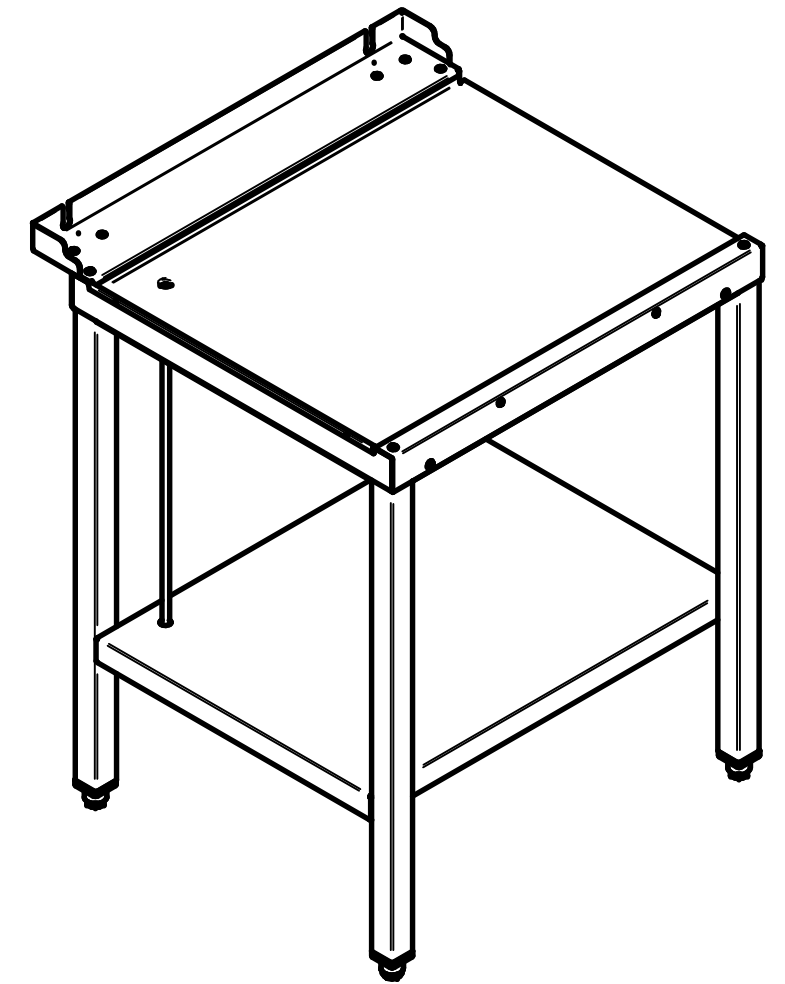

# СТОЛЫ ДЛЯ ПОСУДОМОЕЧНОЙ МАШИНЫ (РАЗДАТОЧНЫЕ)

A(2:1)

Код	Наименование продукции	Масса, кг
809792	СПМР-6-2, каркас нержавеющей стали	21

Стол раздаточный СПМР-6-2 используется в комплексе с посудомоечной машиной, имеет полку, регулируемые по высоте ножки (не менее 20 мм). Стол полностью разборный с обвязкой по четырем сторонам, изготовлен полностью из высококачественной нержавеющей стали. Путем несложного монтажа стол можно установить как в правом, так и в левом исполнении. Имеются: слив со столешницы, держатели, отверстия и вырез под концевой выключатель.