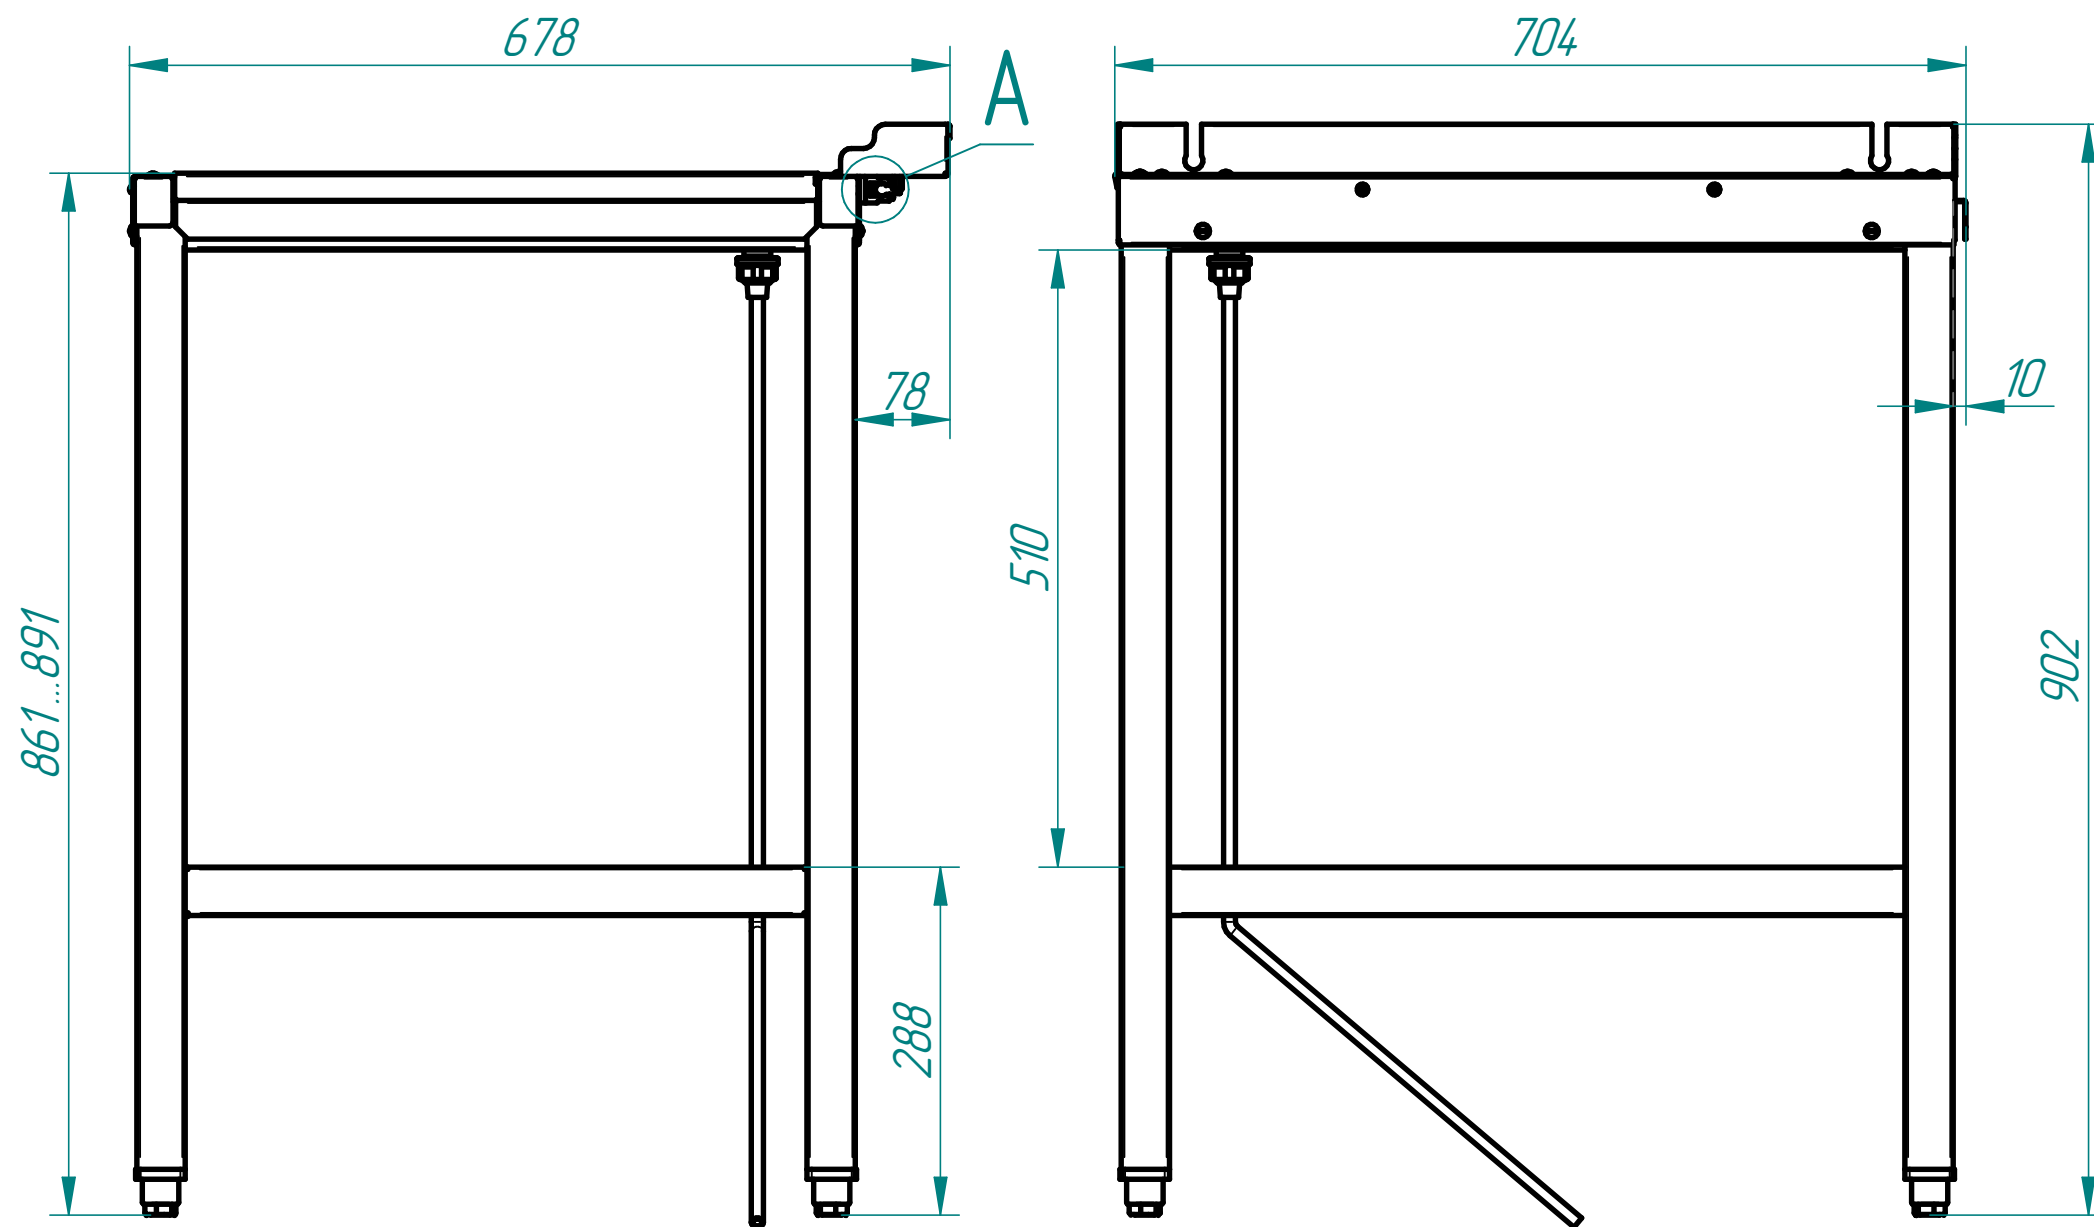

# СТОЛЫ ДЛЯ ПОСУДОМОЕЧНОЙ МАШИНЫ (РАЗДАТОЧНЫЕ)

A(2:1)

Код	Наименование продукции	Масса, кг
809792	СПМР-6-2, каркас нержавеющей стали	21

Стол раздаточный СПМР-6-2 используется в комплексе с посудомоечной машиной, имеет полку, регулируемые по высоте ножки (не менее 20 мм). Стол полностью разборный с обвязкой по четырем сторонам, изготовлен полностью из высококачественной нержавеющей стали. Путем несложного монтажа стол можно установить как в правом, так и в левом исполнении. Имеются: слив со столешницы, держатели, отверстия и вырез под концевой выключатель.