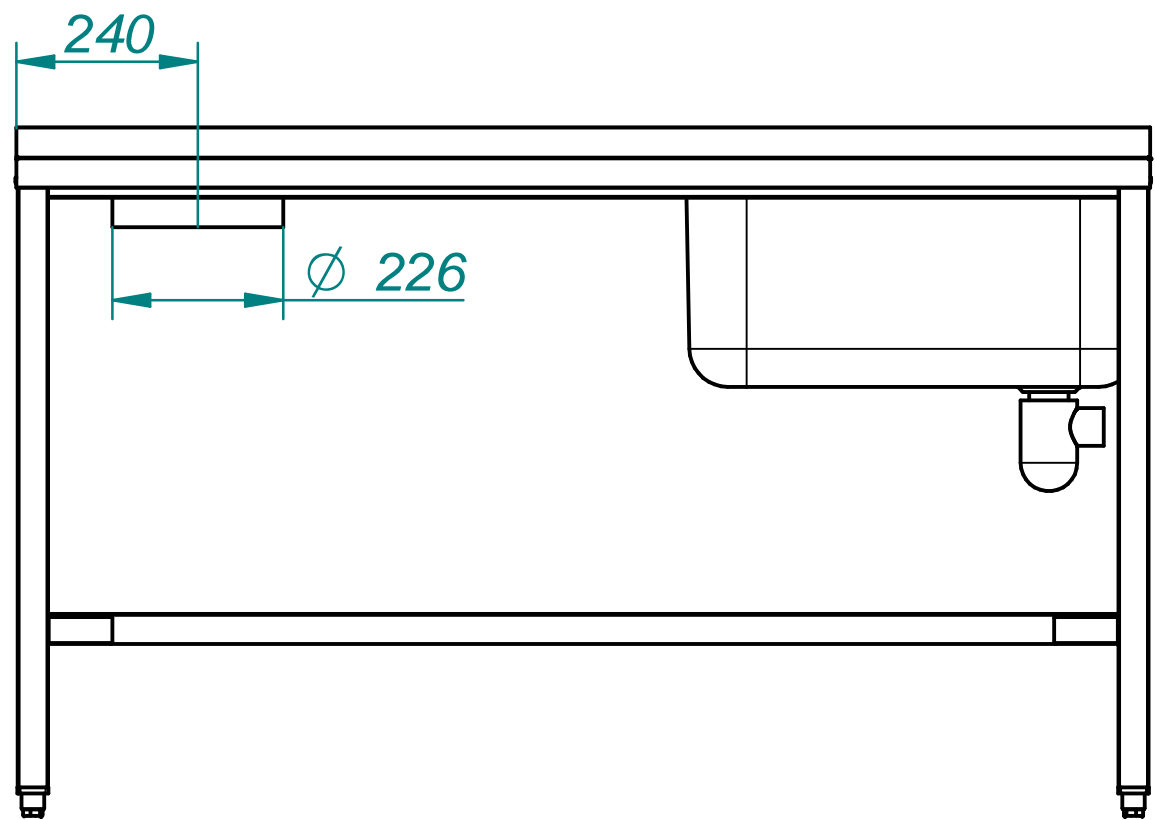

СТОЛ ПРЕДМОЕЧНЫЙ И СБОРА ОТХОДОВ СПСО-7-5

Стол предмоечный и сбора отхода предназначен для сбора отходов и мытья посуды на предприятиях общественного питания. Стол изготовлен из нержавеющей стали. Столешница оснащена штатным местом под смеситель и имеет пристенный буртик. В столешницу вварена цельнотянутая мойка размером 500x500x300 мм. Стол комплектуется сливным сифоном. Стол имеет регулируемые по высоте ножки с резиновыми вставками. Конструкция стола разборная.

Наименование параметра	Величина параметра
Код изделия	802455
Масса, кг	41