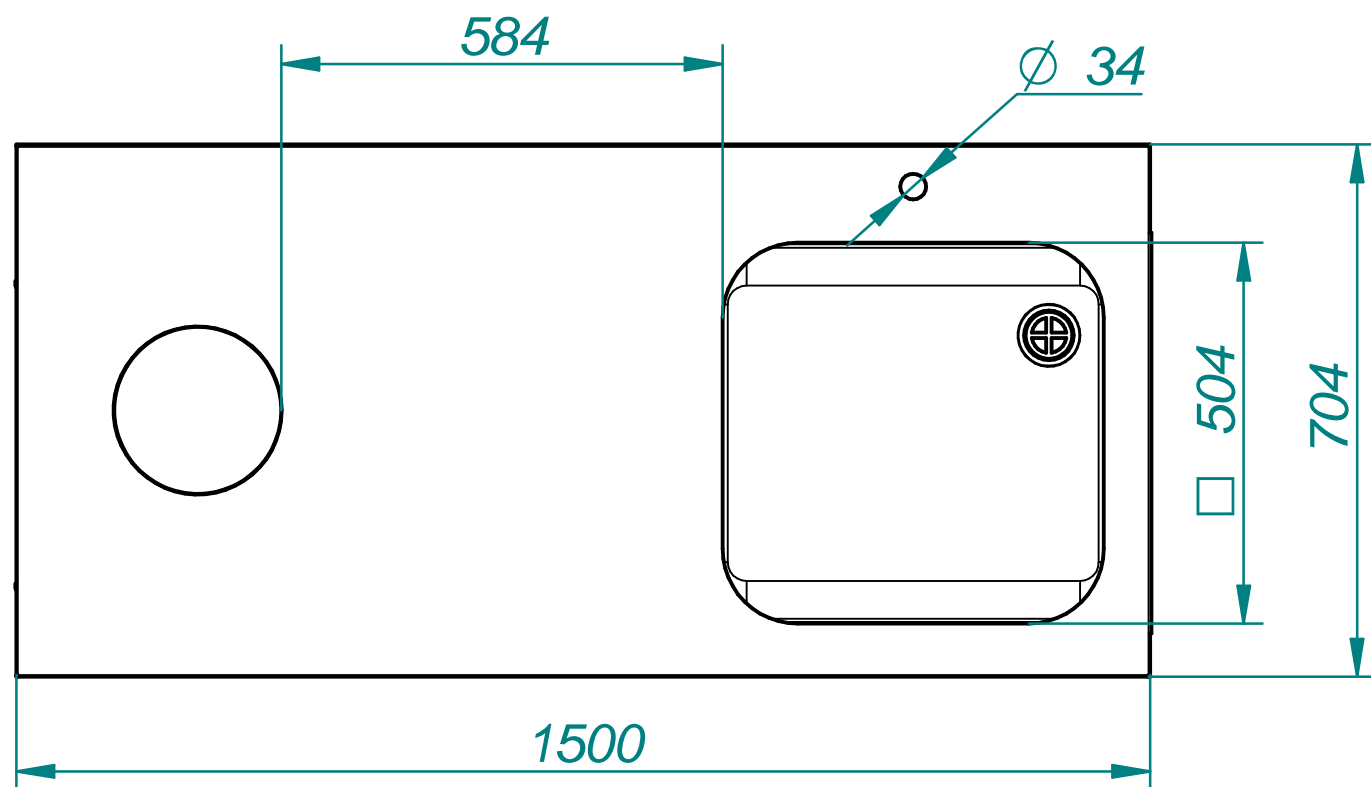

СТОЛ ПРЕДМОЕЧНЫЙ И СБОРА ОТХОДОВ СПСО-7-5

Стол предмоечный и сбора отхода предназначен для сбора отходов и мытья посуды на предприятиях общественного питания. Стол изготовлен из нержавеющей стали. Столешница оснащена штатным местом под смеситель и имеет пристенный буртик. В столешницу вварена цельнотянутая мойка размером 500x500x300 мм. Стол комплектуется сливным сифоном. Стол имеет регулируемые по высоте ножки с резиновыми вставками. Конструкция стола разборная.

Наименование параметра	Величина параметра
Код изделия	802455
Масса, кг	41