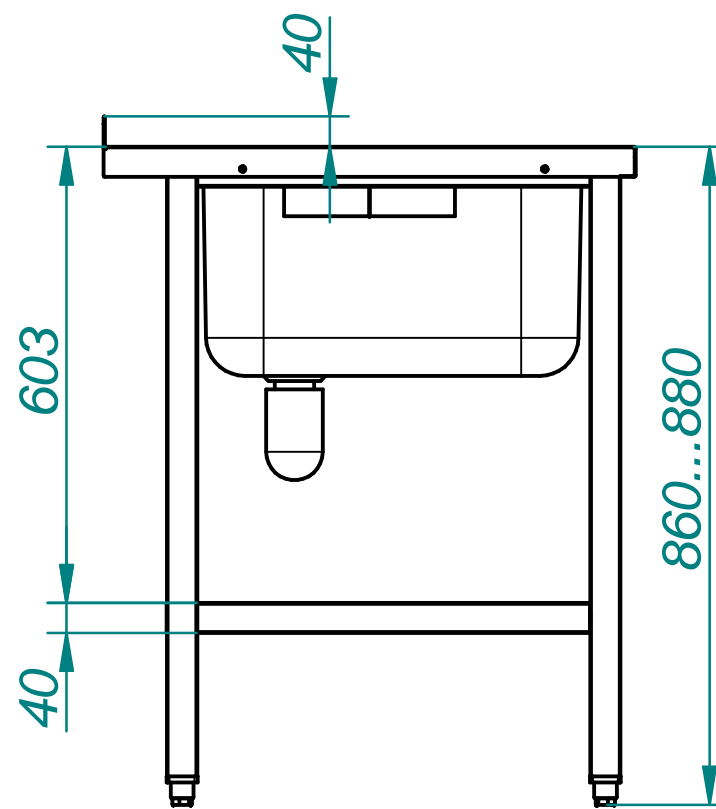

СТОЛ ПРЕДМОЕЧНЫЙ И СБОРА ОТХОДОВ СПСО-7-5

Стол предмоечный и сбора отхода предназначен для сбора отходов и мытья посуды на предприятиях общественного питания. Стол изготовлен из нержавеющей стали. Столешница оснащена штатным местом под смеситель и имеет пристенный буртик. В столешницу вварена цельнотянутая мойка размером 500x500x300 мм. Стол комплектуется сливным сифоном. Стол имеет регулируемые по высоте ножки с резиновыми вставками. Конструкция стола разборная.

Наименование параметра	Величина параметра
Код изделия	802455
Масса, кг	41