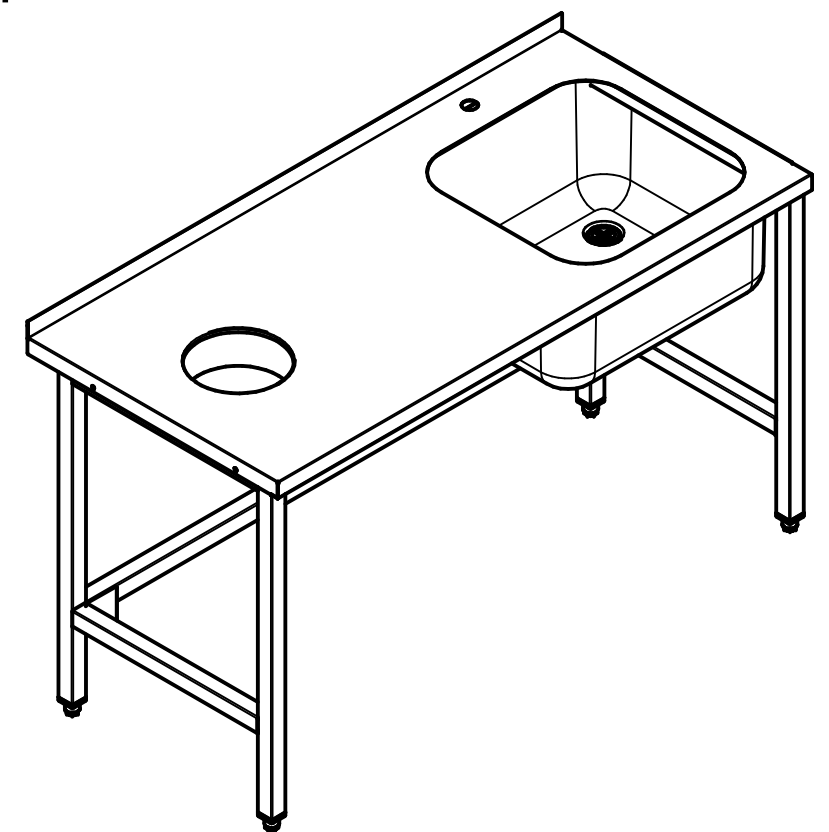

СТОЛ ПРЕДМОЕЧНЫЙ И СБОРА ОТХОДОВ СПСО-7-5

Стол предмоечный и сбора отхода предназначен для сбора отходов и мытья посуды на предприятиях общественного питания. Стол изготовлен из нержавеющей стали. Столешница оснащена штатным местом под смеситель и имеет пристенный буртик. В столешницу вварена цельнотянутая мойка размером 500x500x300 мм. Стол комплектуется сливным сифоном. Стол имеет регулируемые по высоте ножки с резиновыми вставками. Конструкция стола разборная.

Наименование параметра	Величина параметра
Код изделия	802455
Масса, кг	41