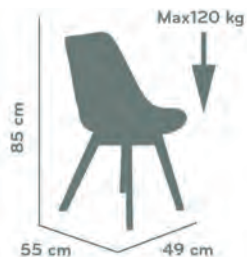

Model Barneo N-12-2 Sephi

Pieces in a box : 4 pcs
Volume: 0,220 m³
Weight: 23,00 kg
Cover: PP, PU any color RAL

RAL9017
Black

RAL8017
Brown

RAL1015
Beige

RAL3003
Ruby Red

RAL3020
Red

RAL9003
White

RAL7001
Silver

RAL2003
Orange

RAL6029
Green

RAL4007
Purple Violet

RAL1016
Yellow

RAL6018
Salad Green

Model Barneo N-236 Tolix