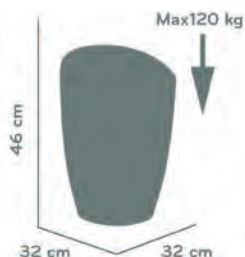

## Model Barneo N-9 OTTO LUX

**Pieces in a box :** 1 pcs  
**Volume:** 0,073 m<sup>3</sup>  
**Weight:** 04,00 kg  
**Cover:** PVC