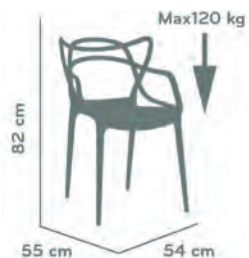

Model Barneo N-221 Masters

Pieces in a box : 4 pcs
Volume: 0,370 m³
Weight: 18,70 kg
Cover: PP any color RAL

RAL9017
Black

RAL8017
Brown

RAL1015
Beige

RAL3003
Ruby Red

RAL3020
Red

RAL9003
White

RAL7001
Silver

RAL2003
Orange

RAL6029
Green

RAL4007
Purple Violet

RAL1016
Yellow

RAL6018
Salad Green

Model Barneo N-222 Infinity