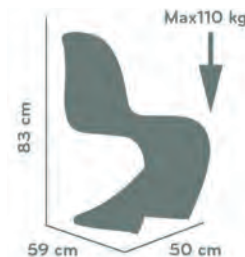

Model Barneo N-16 FEST

Pieces in a box : 4 pcs
Volume: 0,370 m³
Weight: 27,30 kg
Cover: PP any color RAL

RAL9017
Black

RAL8017
Brown

RAL1015
Beige

RAL3003
Ruby Red

RAL3020
Red

RAL9003
White

RAL7001
Silver

RAL2003
Orange

RAL6029
Green

RAL4007
Purple Violet

RAL1016
Yellow

RAL6018
Salad Green

Model Barneo N-8 Tulip