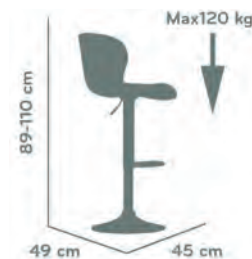

Model Barneo N-86 Time