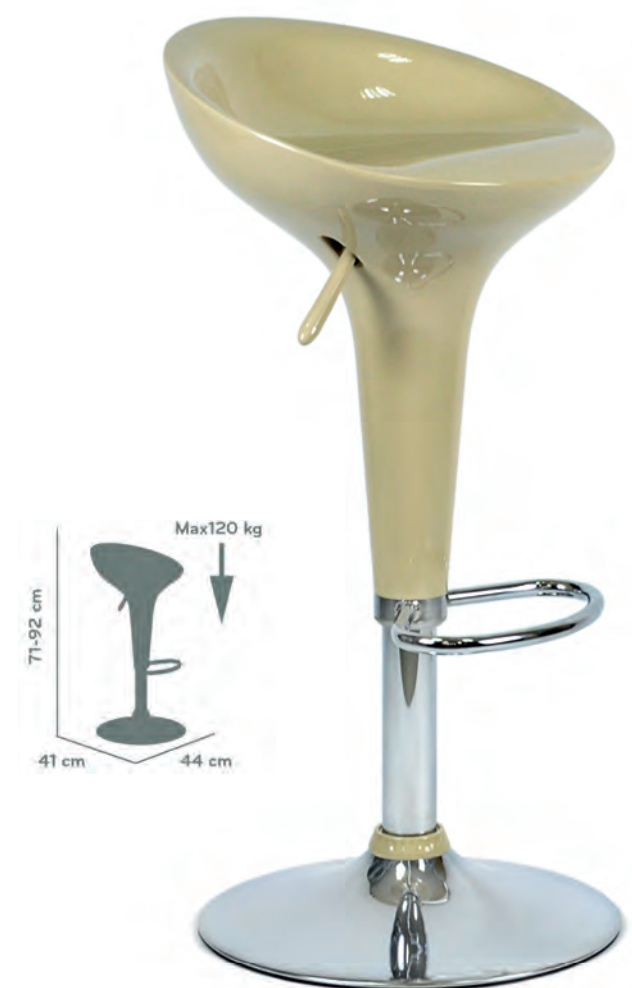

Model Barneo N-100 Bomba

Pieces in a box: 2 pcs
Volume: 0,108 m³
Weight: 12,25 kg
Cover: ABS

RAL9017 Black	
RAL8017 Brown	
RAL1015 Beige	
RAL3003 Ruby Red	
RAL3020 Red	
RAL9003 White	
RAL7001 Silver	
RAL2003 Orange	
RAL6029 Green	
RAL4007 Purple Violet	
RAL1016 Yellow	
RAL6018 Salad Green