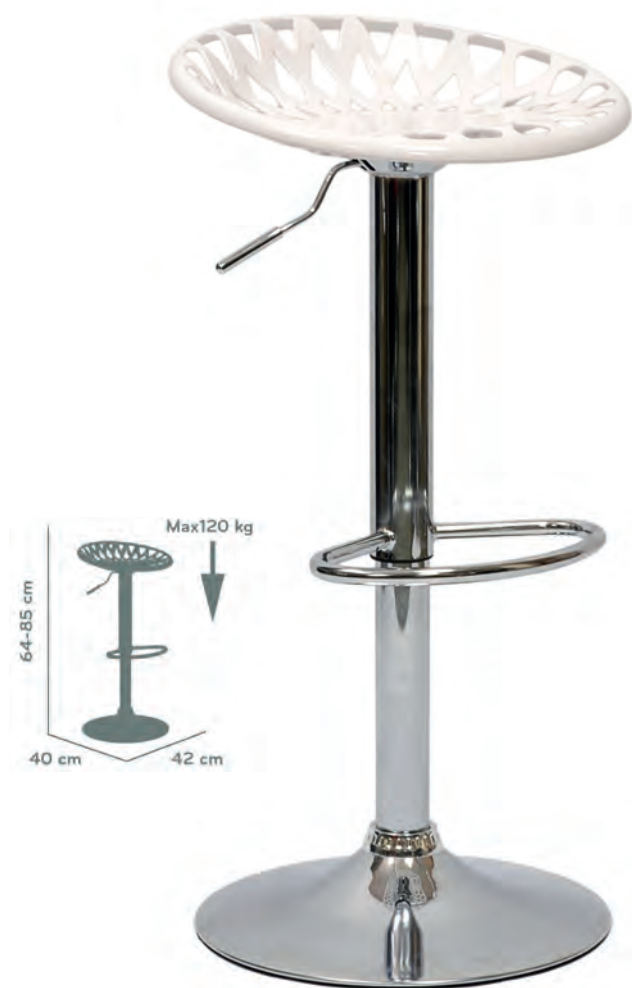

Model Barneo N-37 Nest

Pieces in a box: 2 pcs
Volume: 0,065 m³
Weight: 10,50 kg
Cover: ABS

RAL9017 Black	
RAL8017 Brown	
RAL1015 Beige	
RAL3003 Ruby Red	
RAL3020 Red	
RAL9003 White	
RAL7001 Silver	
RAL2003 Orange	
RAL6029 Green	
RAL4007 Purple Violet	
RAL1016 Yellow	
RAL6018 Salad Green