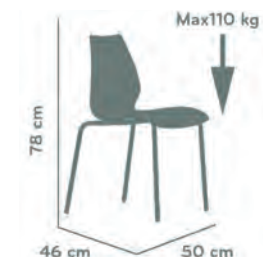

Pieces in a box : 12 pcs
Volume: 0,330 m³
Weight: 47,00 kg
Cover: PP any color RAL

RAL9017
Black

RAL8017
Brown

RAL1015
Beige

RAL3003
Ruby Red

RAL3020
Red

RAL9003
White

RAL7001
Silver

RAL2003
Orange

RAL6029
Green

RAL4007
Purple Violet

RAL1016
Yellow

RAL6018
Salad Green