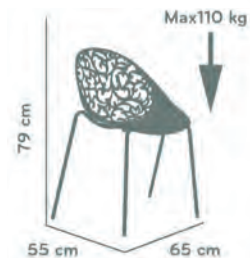

Model Barneo N-223

Pieces in a box : 6 pcs
Volume: 0,230 m³
Weight: 23,15 kg
Cover: PP any color RAL

RAL9017
Black

RAL8017
Brown

RAL1015
Beige

RAL3003
Ruby Red

RAL3020
Red

RAL9003
White

RAL7001
Silver

RAL2003
Orange

RAL6029
Green

RAL4007
Purple Violet

RAL1016
Yellow

RAL6018
Salad Green

Model Barneo N-225 Matrix